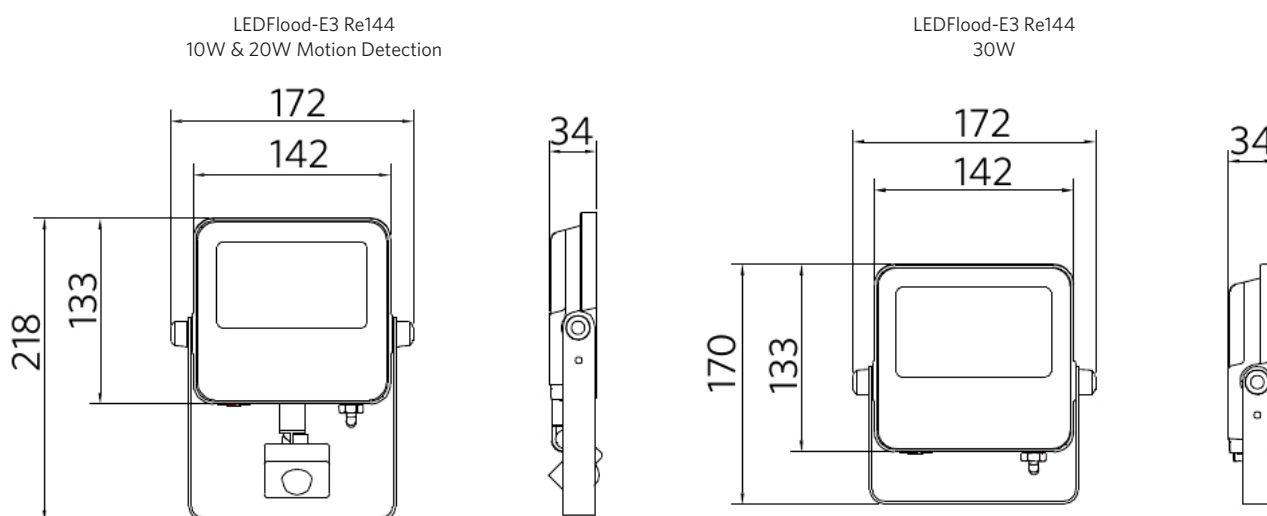

5 ANOS DE GARANTIA

Especificações Técnicas	
Vida útil (L70)	50.000 h
Vida útil (L80)	30.000 h
Ciclos on/off	100.000
Mac Adam (SDCM)	4
Regulação	On-Off
Tipo de sensor	Sem sensor
Tecnologia de sensor	Sem sensor
Ângulo de abertura	100°
Acabamento	Preto
CRI	> 80
Resistência ao impacto (IK)	IK07
Classe de proteção	I
Grupo de risco (EN 62471)	RG1
Controlador incluído (Sim/Não)	Sim
Ensaio do fio incandescente	850°C
PF	≥ 0,9

Alimentação elétrica	
Frequência	50/60 Hz
Tensão nominal AC	220-240 V
DC input voltage	Não
Comprimento do cabo 230V	1 m

Propriedades mecânicas	
Material da estrutura	Alumínio fundido
Material ótico	Policarbonato
Revestimento	Vidro temperado
Resistente para instalação à beira mar	Sim

Condições de aplicação	
Temperatura de funcionamento	-30-+50°C
Temperatura de funcionamento MD	n/a
Temperatura de aplicação	+25°C
Temperatura de armazenamento	-40-+60°C

Dimensões (mm)