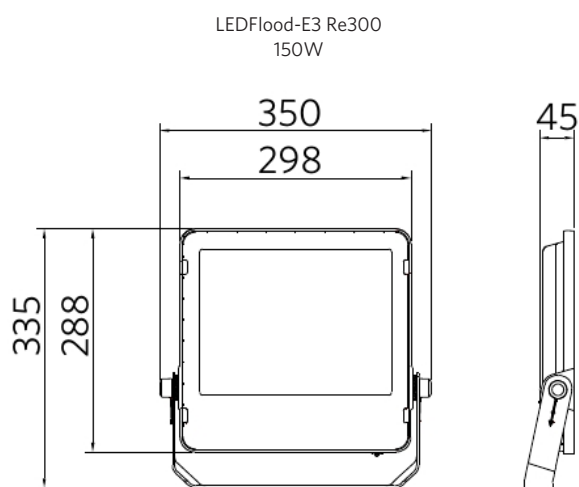

Floodlight EcoMax G3

- Equipado com respiradouro para evitar a condensação

Especificações

Código do item	Descrição do item	Equivalente (W)	Potência (W)	Lúmen	Eficácia (lm/W)	CCT (K)	Com sensor	IP	Sobretensão	Peso (kg/peça)
Ligar-Desligar										
709000073600	LEDflood-E3 Re300-150W-840-BL	HID 400W	150	19500	130	4000	Não	IP66	4 kV	3,31

Acessórios

543098021900
LEDFixture-IP68-Connector-Kit-3

599000004600
LEDStreet-SE-ExtensionCable-6m

Informações sobre produtos e embalagens

Item			Embalagem			
Código do item	Descrição do item	EU HS Code	Dimensões (mm) (CxLxA)	Peso bruto (kg)	EAN	peça/caixa
709000073600	LEDflood-E3 Re300-150W-840-BL	94054239	363x49x372	3,45	6941497776464	1
543098021900	LEDFixture-IP68-Connector-Kit-3	39174000	265x245x205	0,08	6941497708991	1
599000004600	LEDStreet-SE-ExtensionCable-6m	85444290	100x60x350	0,68	6956321815370	1

5 ANOS DE GARANTIA

Especificações Técnicas		Alimentação elétrica	
Vida útil (L70)	50.000 h	Frequência	50/60 Hz
Vida útil (L80)	30.000 h	Tensão nominal AC	220-240 V
Ciclos on/off	100.000	DC input voltage	Não
Mac Adam (SDCM)	4	Comprimento do cabo 230V	1 m
Regulação	On-Off	Propriedades mecânicas	
Tipo de sensor	Sem sensor	Material da estrutura	Alumínio fundido
Tecnologia de sensor	Sem sensor	Material ótico	Policarbonato
Ângulo de abertura	100°	Revestimento	Vidro temperado
Acabamento	Preto	Resistente para instalação à beira mar	Sim
CRI	> 80	Condições de aplicação	
Resistência ao impacto (IK)	IK07	Temperatura de funcionamento	-30-+50°C
Classe de proteção	I	Temperatura de funcionamento MD	n/a
Grupo de risco (EN 62471)	RG1	Temperatura de aplicação	+25°C
Controlador incluído (Sim/Não)	Sim	Temperatura de armazenamento	-40-+60°C
Ensaio do fio incandescente	850°C		
PF	≥ 0,9		

Dimensões (mm)

Dados fotométricos