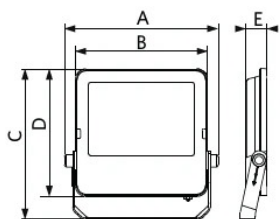

Especificações Técnicas	
Vida útil (L70)	50 000 h
Vida útil (L80)	30 000 h
Ciclos on/off	100 000
Mac Adam (SDCM)	4
Regulação	On-Off
Tipo de sensor	Sem sensor
Tecnologia de sensor	Sem sensor
IRC	> 80
Grau de proteção (IP)	IP66
Resistência ao impacto (IK)	IK07
Classe de proteção	I
Grupo de risco (EN 62471)	RG1
Com equipamento de controle	True
Ensaio do fio incandescente	850 °C
Taxa de falha do controlador (após 5,000 horas)	≤ 0,5 %
Fator de potência	≥ 0,9
Sobretensão (kV)	4 kV

Alimentação elétrica	
Frequência	50 - 60 Hz
Tensão nominal AC	220 - 240 V
Tensão de entrada CC	Não
Comprimento do cabo	1 m
230V	

Alimentação elétrica	
Material da estrutura	Alumínio
Material ótico	Policarbonato
Revestimento	Vidro temperado
Resistente para instalação à beira mar	Sim

Condições de aplicação	
Temperatura de funcionamento	-30 - 50 °C
Temperatura de aplicação	25 °C
Temperatura de armazenamento	-40 - 60 °C

Dimensões (mm)

Type	A	B	C	D	E
Re100	122	102	122	95	26
Re115	138	115	137	108	28
Re144 MD	172	142	218	133	34
Re144	172	142	170	133	34
Re170	200	172	207	165	32
Re246	286	245	280	236	40
Re300	350	298	335	288	45
Re345	400	345	380	333	50