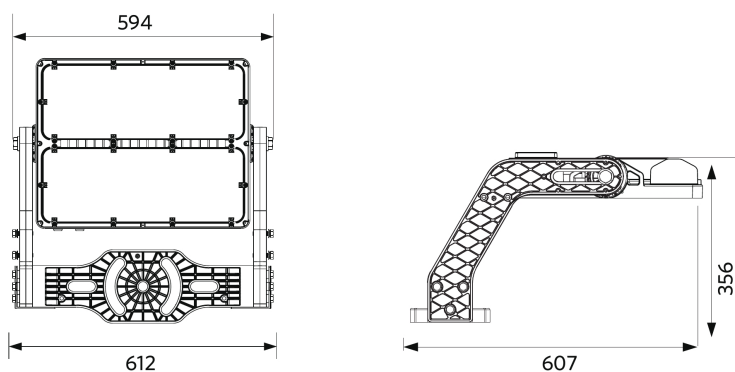

5 ANOS DE GARANTIA

Especificações Técnicas	
Vida útil (L70)	100.000 h
Vida útil (L80)	100.000 h
Ciclos on/off	100.000
Mac Adam (SDCM)	6
Regulação	DALI2
Acabamento	Preto
CRI	> 70
IP	IP66
Resistência ao impacto (IK)	IK08
Classe de proteção	I
Grupo de risco (EN 62471)	RG1
Controlador incluído (Sim/Não)	Não
Ensaio do fio incandescente	850°C
PF	≥ 0,9
Sobretensão	20 kV

Alimentação elétrica	
Frequência	50/60 Hz
Tensão nominal AC	220-240 V
DC input voltage	Ver anexo ao catálogo
	Especificações de ligação

Propriedades mecânicas	
Material da estrutura	Alumínio
Material ótico	Policarbonato
Revestimento	Policarbonato
Resistente para instalação à beira mar	Sim

Condições de aplicação	
Temperatura de funcionamento	-30-+45°C
Temperatura de aplicação	+25°C
Temperatura de armazenamento	-30-+50°C

Dimensões (mm)

LEDfloodOly-P Re600
600W & 800W