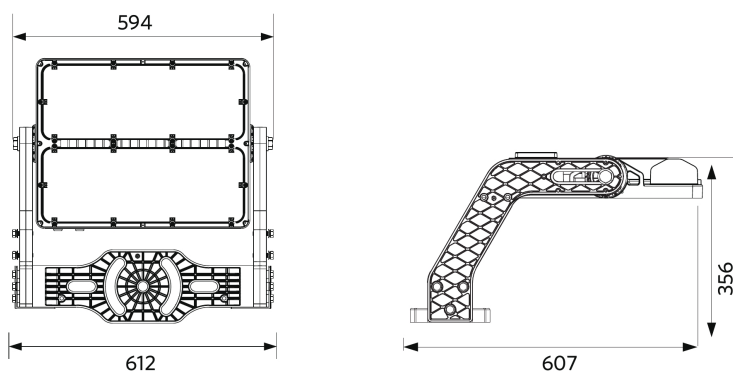

5 ANOS DE GARANTIA

Especificações Técnicas	
Vida útil (L70)	100.000 h
Vida útil (L80)	100.000 h
Ciclos on/off	100.000
Mac Adam (SDCM)	6
Regulação	DALI2
Acabamento	Preto
CRI	> 70
IP	IP66
Resistência ao impacto (IK)	IK08
Classe de proteção	I
Grupo de risco (EN 62471)	RG1
Controlador incluído (Sim/Não)	Não
Ensaio do fio incandescente	850°C
PF	≥ 0,9
Sobretensão	20 kV

Alimentação elétrica	
Frequência	50/60 Hz
Tensão nominal AC	220-240 V
DC input voltage	Ver anexo ao catálogo
	Especificações de ligação

Propriedades mecânicas	
Material da estrutura	Alumínio
Material ótico	Policarbonato
Revestimento	Policarbonato
Resistente para instalação à beira mar	Sim

Condições de aplicação	
Temperatura de funcionamento	-30-+45°C
Temperatura de aplicação	+25°C
Temperatura de armazenamento	-30-+50°C

Dimensões (mm)

LEDfloodOly-P Re600
600W & 800W