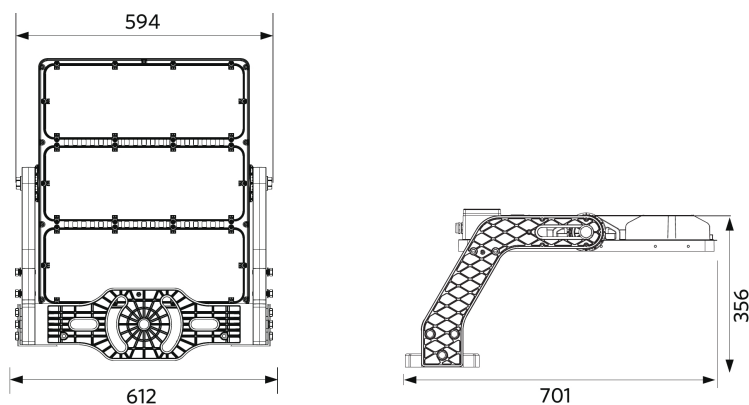

## Dimensões (mm)

LEDfloodOly-P Re700  
1000W & 1200W