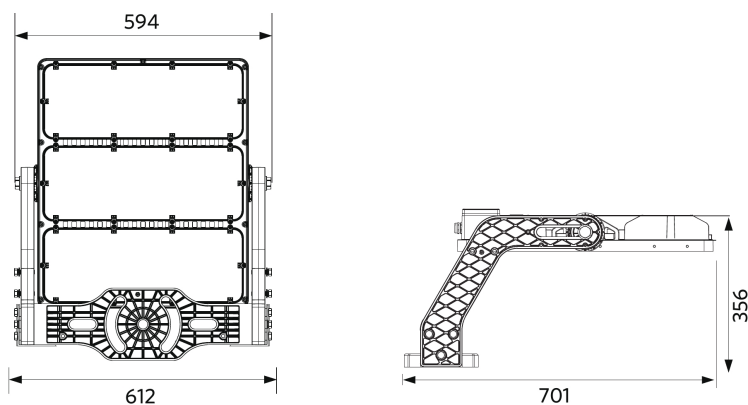

5 ANOS DE GARANTIA

Especificações Técnicas	
Vida útil (L70)	100.000 h
Vida útil (L80)	100.000 h
Ciclos on/off	100.000
Mac Adam (SDCM)	6
Regulação	DALI2
Acabamento	Preto
CRI	> 70
IP	IP66
Resistência ao impacto (IK)	IK08
Classe de proteção	I
Grupo de risco (EN 62471)	RG1
Controlador incluído (Sim/Não)	Não
Ensaio do fio incandescente	850°C
PF	≥ 0,9
Sobretensão	20 kV

Alimentação elétrica	
Frequência	50/60 Hz
Tensão nominal AC	220-240 V
DC input voltage	Ver anexo ao catálogo
	Especificações de ligação

Propriedades mecânicas	
Material da estrutura	Alumínio
Material ótico	Policarbonato
Revestimento	Policarbonato
Resistente para instalação à beira mar	Sim

Condições de aplicação	
Temperatura de funcionamento	-30-+45°C
Temperatura de aplicação	+25°C
Temperatura de armazenamento	-30-+50°C

Dimensões (mm)

LEDfloodOly-P Re700
1000W & 1200W