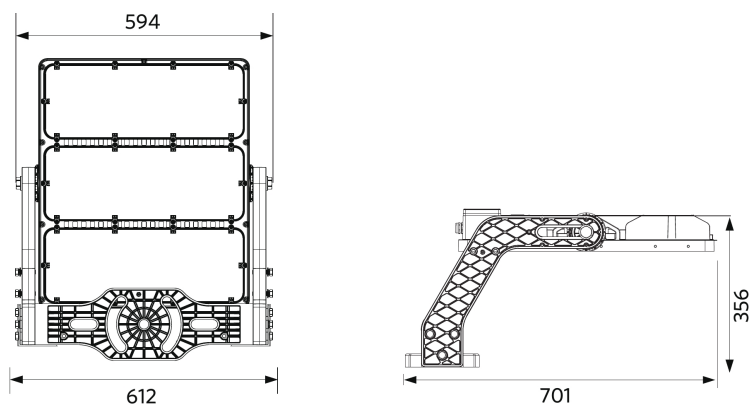

5 ANOS DE GARANTIA

Especificações Técnicas	
Vida útil (L70)	100.000 h
Vida útil (L80)	100.000 h
Ciclos on/off	100.000
Mac Adam (SDCM)	6
Regulação	DALI2
Acabamento	Preto
CRI	> 70
IP	IP66
Resistência ao impacto (IK)	IK08
Classe de proteção	I
Grupo de risco (EN 62471)	RG1
Controlador incluído (Sim/Não)	Não
Ensaio do fio incandescente	850°C
PF	≥ 0,9
Sobretensão	20 kV

Alimentação elétrica	
Frequência	50/60 Hz
Tensão nominal AC	220-240 V
DC input voltage	Ver anexo ao catálogo
	Especificações de ligação

Propriedades mecânicas	
Material da estrutura	Alumínio
Material ótico	Policarbonato
Revestimento	Policarbonato
Resistente para instalação à beira mar	Sim

Condições de aplicação	
Temperatura de funcionamento	-30-+45°C
Temperatura de aplicação	+25°C
Temperatura de armazenamento	-30-+50°C

Dimensões (mm)

LEDfloodOly-P Re700
1000W & 1200W