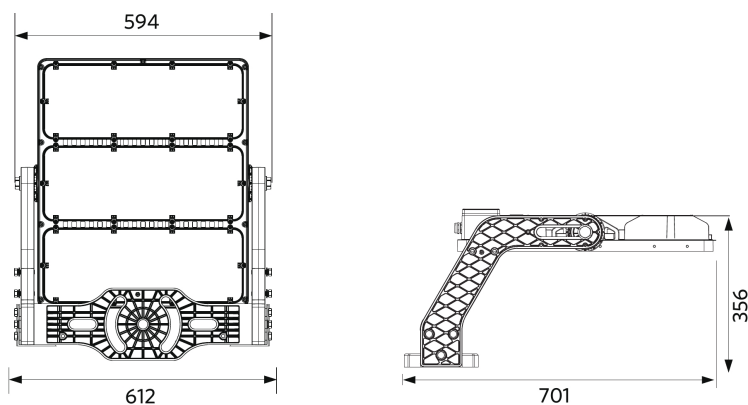

5 ANOS DE GARANTIA

Especificações Técnicas

Vida útil (L70)	100.000 h
Vida útil (L80)	100.000 h
Ciclos on/off	100.000
Mac Adam (SDCM)	6
Regulação	DALI2
Acabamento	Preto
CRI	> 70
IP	IP66
Resistência ao impacto (IK)	IK08
Classe de proteção	I
Grupo de risco (EN 62471)	RG1
Controlador incluído (Sim/Não)	Não
Ensaio do fio incandescente	850°C
PF	≥ 0,9
Sobretensão	20 kV

Alimentação elétrica

Frequência	50/60 Hz
Tensão nominal AC	220-240 V
DC input voltage	Ver anexo ao catálogo
	Especificações de ligação

Propriedades mecânicas

Material da estrutura	Alumínio
Material ótico	Policarbonato
Revestimento	Policarbonato
Resistente para instalação à beira mar	Sim

Condições de aplicação

Temperatura de funcionamento	-30-+45°C
Temperatura de aplicação	+25°C
Temperatura de armazenamento	-30-+50°C

Dimensões (mm)

LEDfloodOly-P Re700
1000W & 1200W