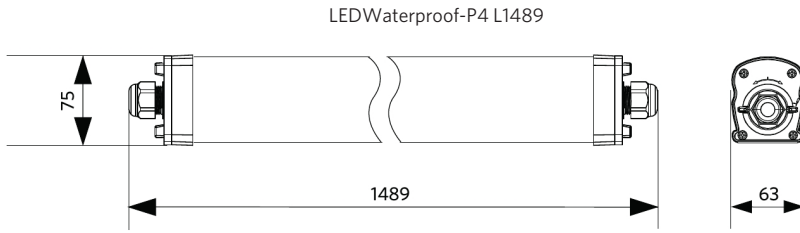

Dimensões (mm)