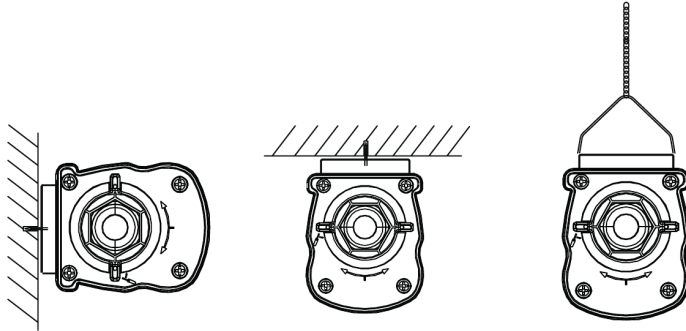

Instalação