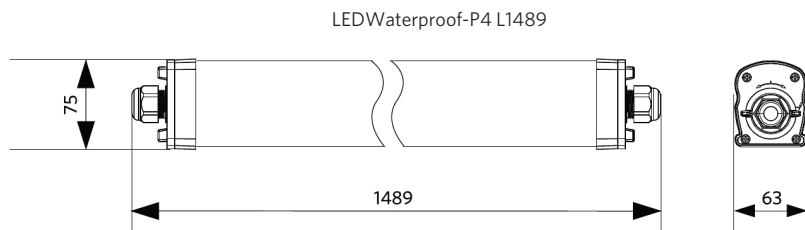

Dimensões (mm)