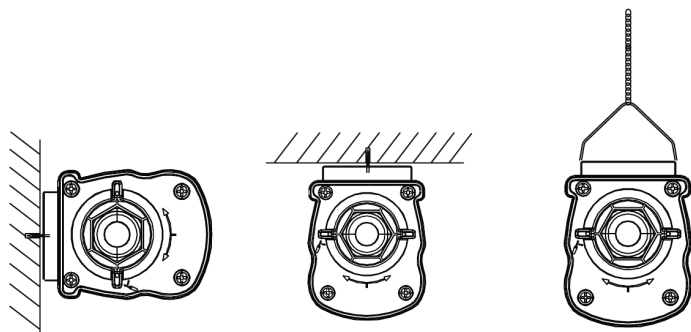

Instalação