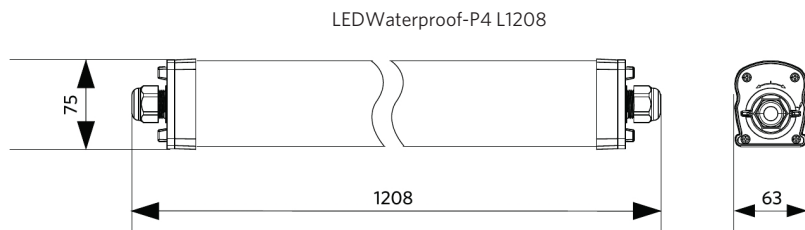

Dimensões (mm)