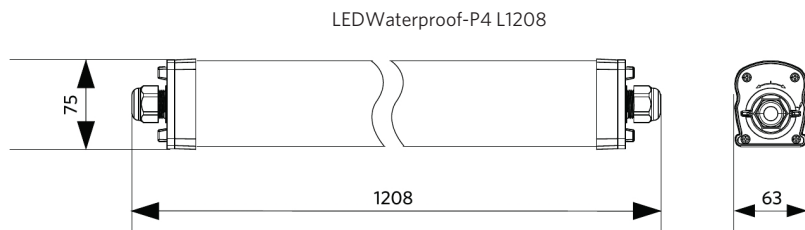

Especificações

Código do item	Descrição do item	Equivalente (W)	Potência (W)	Lúmen	Eficácia (lm/W)	CCT (K)	Fiação interna (mm ²)	Diâmetro máximo do cabo de entrada (mm)	Peso (kg/peça)
Versão de emergência 1 hora, Ligar-Desligar									
711000010200	LEDWaterproof-P4 L1208-38W-840-PLUS-EM1	TL 2x36W	38	5700	150	4000	5x2.5	8-14	1,98

Informações sobre produtos e embalagens

Item			Embalagem			
Código do item	Descrição do item	EU HS Code	Dimensões (mm) (CxLxA)	Peso bruto (kg)	EAN	peça/caixa
711000010200	LEDWaterproof-P4 L1208-38W-840-PLUS-EM1	94051190	1222x70x80	2,16	6931783014813	1

Especificações Técnicas		Alimentação elétrica	
Vida útil (L70)	100.000 h	Frequência	50/60 Hz
Vida útil (L80)	80.000 h	Tensão nominal AC	220-240 V
Ciclos on/off	100.000	DC input voltage	Ver anexo ao catálogo
Mac Adam (SDCM)	4		Especificações de ligação
Regulação	On-Off	Propriedades mecânicas	
Ângulo de abertura	120°	Material da estrutura	Policarbonato
Acabamento	Cinza RAL 7035	Resistente a UV	Sim
CRI	> 80	Material ótico	Policarbonato
IP	IP66	Grampos de instalação	Aço inoxidável
Resistência ao impacto (IK)	IK08	Condições de aplicação	
Classe de proteção	II	Temperatura de funcionamento	-30--+45°C
Grupo de risco (EN 62471)	RG0	Temperatura de aplicação	+25°C
Controlador incluído (Sim/Não)	Sim	Temperatura de armazenamento	-30--+50°C
Ensaio do fio incandescente	850°C		
PF	≥ 0,9		
Diâmetro do fio de entrada	1mm ² - 2.5mm ²		

5 ANOS DE GARANTIA

Dimensões (mm)

Instalação

Dados fotométricos