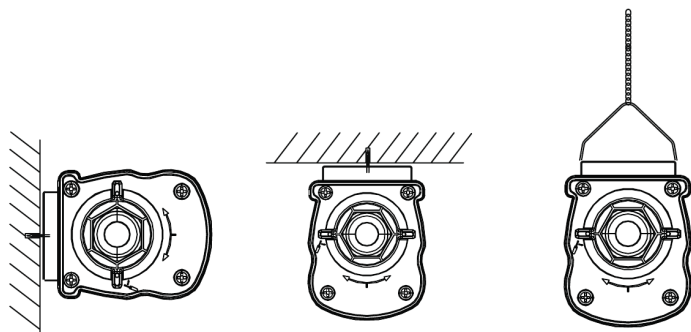

Especificações

Código do item	Descrição do item	Equivalente (W)	Potência (W)	Lúmen	Eficácia (lm/W)	CCT (K)	Fiação interna (mm ²)	Diâmetro máximo do cabo de entrada (mm)	Peso (kg/peça)
Versão de emergência 1 hora, Ligar-Desligar									
711000010200	LEDWaterproof-P4 L1208-38W-840-PLUS-EM1	TL 2x36W	38	5700	150	4000	5x2.5	8-14	1,98

Informações sobre produtos e embalagens

Item			Embalagem			
Código do item	Descrição do item	EU HS Code	Dimensões (mm) (CxLxA)	Peso bruto (kg)	EAN	peça/caixa
711000010200	LEDWaterproof-P4 L1208-38W-840-PLUS-EM1	94051190	1222x70x80	2,16	6931783014813	1

Especificações Técnicas		Alimentação elétrica	
Vida útil (L70)	100.000 h	Frequência	50/60 Hz
Vida útil (L80)	80.000 h	Tensão nominal AC	220-240 V
Ciclos on/off	100.000	DC input voltage	Ver anexo ao catálogo
Mac Adam (SDCM)	4		Especificações de ligação
Regulação	On-Off	Propriedades mecânicas	
Ângulo de abertura	120°	Material da estrutura	Policarbonato
Acabamento	Cinza RAL 7035	Resistente a UV	Sim
CRI	> 80	Material ótico	Policarbonato
IP	IP66	Grampos de instalação	Aço inoxidável
Resistência ao impacto (IK)	IK08	Condições de aplicação	
Classe de proteção	II	Temperatura de funcionamento	-30--+45°C
Grupo de risco (EN 62471)	RG0	Temperatura de aplicação	+25°C
Controlador incluído (Sim/Não)	Sim	Temperatura de armazenamento	-30--+50°C
Ensaio do fio incandescente	850°C		
PF	≥ 0,9		
Diâmetro do fio de entrada	1mm ² - 2.5mm ²		

5 ANOS DE GARANTIA

Dimensões (mm)

Instalação

Dados fotométricos