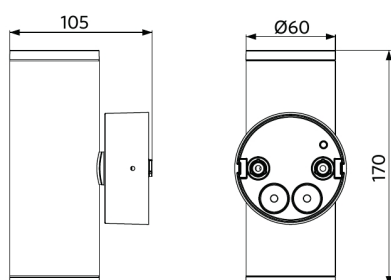

2019/2015

Dimensões (mm)

LEDWallSpot-E Rd60

Dados fotométricos