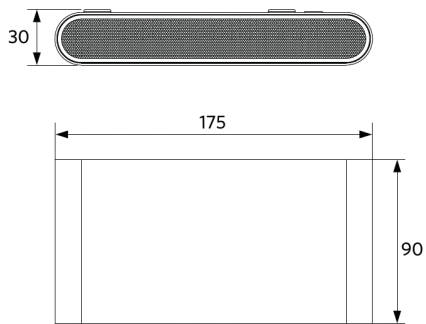

Wall Light Lucia

- Elegante, compacto e robusto suporte de parede para aplicação no exterior
- Ultra-fino com apenas 30mm de espessura
- Efeito de iluminação up/down
- Design elegante em alumínio com do corpo fundido sem parafusos visíveis
- Instalação simples de entrada/saída de cabo
- IP65 e adequado para utilização em aplicações em zonas costeiras

Informações sobre produtos e embalagens

Item			Embalagem			
Código do item	Descrição do item	EU HS Code	Dimensões (mm) (CxLxA)	Peso bruto (kg)	EAN	peça/caixa
715000006200	LEDWall-Lucia-E Re175-10W-840-BL	94054239	200x125x60	0,87	6931783002957	1

Condições de aplicação	
Temperatura de funcionamento	-20-+45°C
Temperatura de aplicação	+25°C
Temperatura de armazenamento	-20-+60°C

Dimensões (mm)

LEDWall-Lucia-E Re175-10W

Dados fotométricos