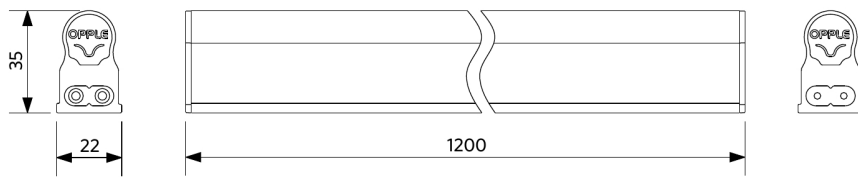

T5 Batten

- Linear LED-Lichtleiste
- Einheitliche, diffuse Lichtverteilung für eine angenehme Atmosphäre
- Die Lichtleisten können bis zu einer Länge von 15 m miteinander verbunden werden
- Inklusive Netzkabel und Anschlussstücken (fest und flexibel)
- Mit transparenten Endkappen
- Edelstahlbefestigungsclips frei verschiebbar

Produktmaße (mm)

LED E T5 batten 600
LED P T5 batten 600

LED E T5 batten 1200
LED P T5 batten 1200

Zubehörteile

Inklusive Zubehör