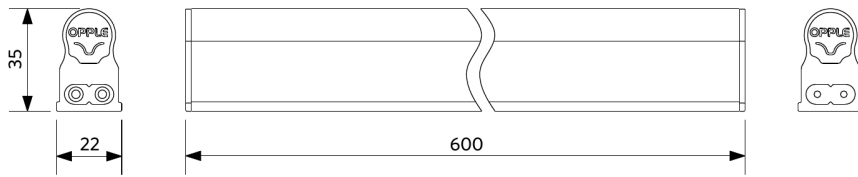

T5 Batten

- Linear LED-Lichtleiste
- Einheitliche, diffuse Lichtverteilung für eine angenehme Atmosphäre
- Die Lichtleisten können bis zu einer Länge von 15 m miteinander verbunden werden
- Inklusive Netzkabel und Anschlussstücken (fest und flexibel)
- Mit transparenten Endkappen
- Edelstahlbefestigungsclips frei verschiebbar

Produktmaße (mm)

LED E T5 batten 600
LED P T5 batten 600

LED E T5 batten 1200
LED P T5 batten 1200

Zubehörteile

Inklusive Zubehör