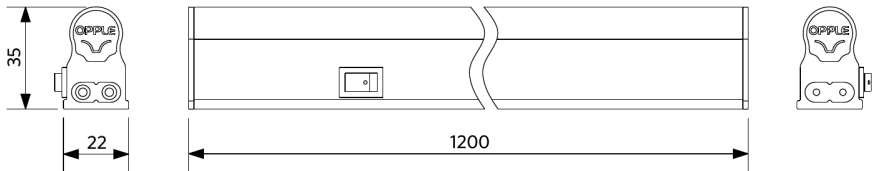

Produktmaße (mm)

LED E T5 batten 300

LED E T5 batten 600

LED E T5 batten 900

LED E T5 batten 1200

Zubehörteile

Inklusive Zubehör