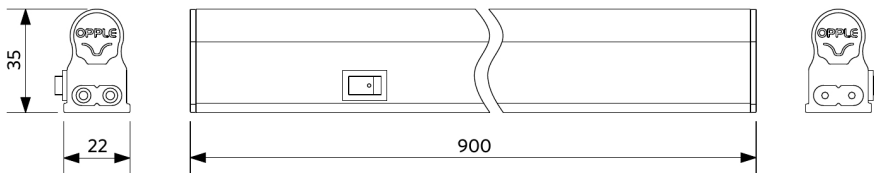

Produktmaße (mm)

LED E T5 batten 300

LED E T5 batten 600

LED E T5 batten 900

LED E T5 batten 1200

Zubehörteile

Inklusive Zubehör