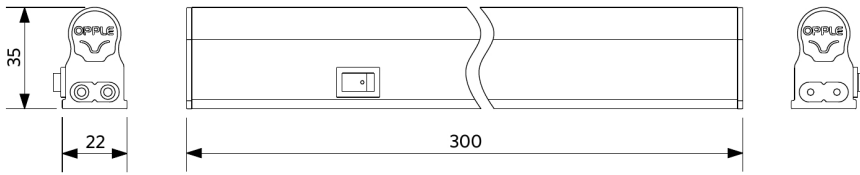

Produktmaße (mm)

LED E T5 batten 300

LED E T5 batten 600

LED E T5 batten 900

LED E T5 batten 1200

Zubehörteile

Inklusive Zubehör