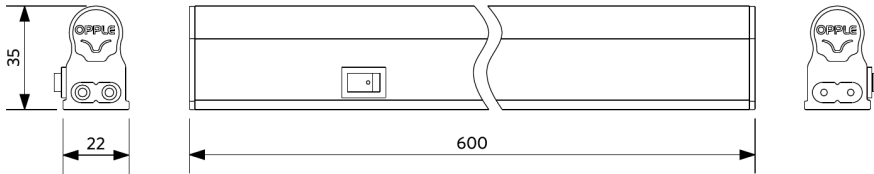

T5 Batten S mit Schalter

- Lineare LED-Lichtleiste mit Netzschalter
- Einheitliche, diffuse Lichtabstrahlung für eine angenehme Atmosphäre
- Erhältlich in 300, 600, 900 und 1.200 mm
- Die Lichtleisten können bis zu einer Länge von 15 m miteinander verbunden werden
- Inklusive Netzkabel und Anschlussstücken (fest und flexibel)
- Inklusive Schalter
- Edelstahlbefestigungsclips frei verschiebbar

Produktmaße (mm)

LED E T5 batten 300

LED E T5 batten 600

LED E T5 batten 900

LED E T5 batten 1200

Zubehörteile

Inklusive Zubehör