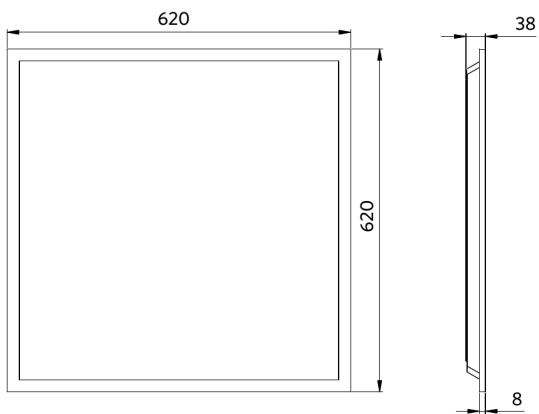

Produktmaße (mm)

LEDPanelS-E4 Sq620-32W