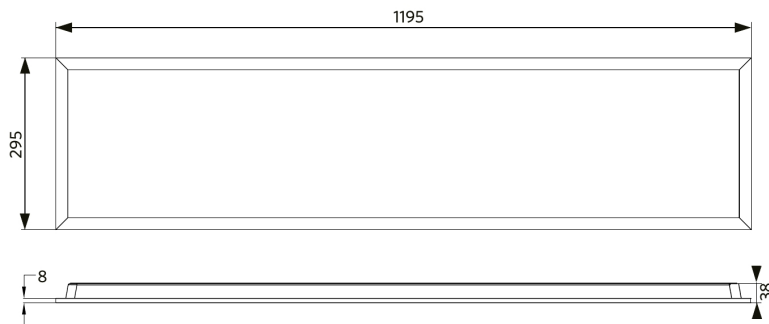

LEDPanelS-E4 Re295-32W