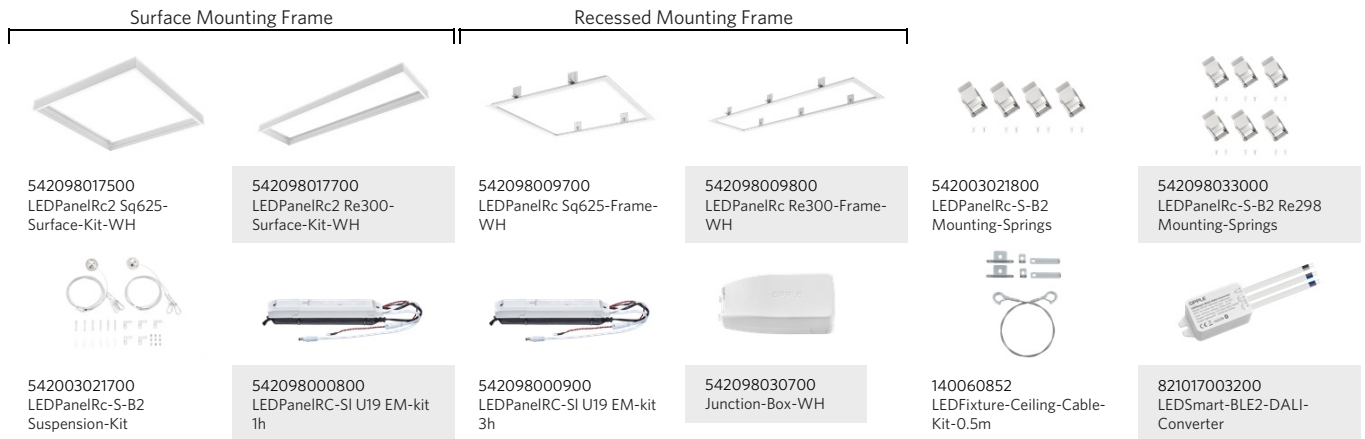

Zubehörteile

Technische Daten	
Lebensdauer (L70)	60.000 h
Lebensdauer (L80)	50.000 h
Ein-/aus-Zyklen	100.000
Farbbeständigkeit (SDCM)	3
Steuerbar	Ein-Aus / DALI2
Farbe	Weiß RAL9003
CRI	> 80
Schutzart (IP)	IP20
Schlagfestigkeit	IK03
Schutzklasse	II
Risikogruppe (EN 62471)	RG0
Mit Betriebsgerät	Ja
Glüdrahtprüfung	650°C
Leistungsfaktor	≥ 0,9

Stromversorgung	
Frequenz	50/60 Hz
Nennspannung	220-240 V
DC input voltage	Siehe Kataloganhang, Anschlußwerte und Gleichstromlichkeit (DC-fähig)
230V Kabellänge	1 m

Material	
Werkstoff des Gehäuses	Aluminium
Optisches Material	Polystyrol (PS)
Cover Material	Polystyrol (PS)

Anwendungsmöglichkeiten	
Betriebstemperatur	-10-+45°C
Anwendungstemperatur	+25°C
Lagertemperatur	-25-+50°C

5 JAHRE GARANTIE