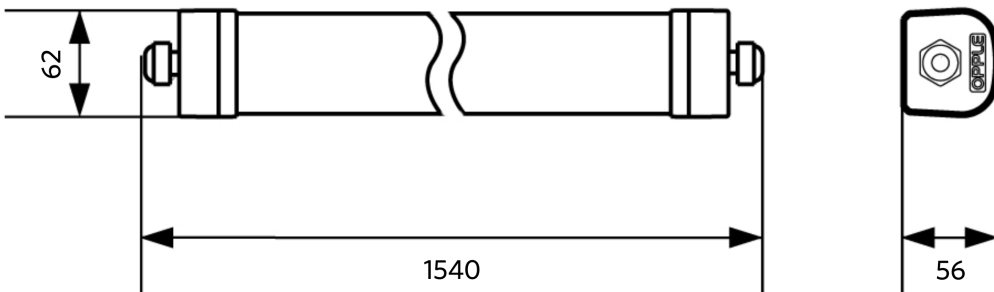

## Produktmaße (mm)

LEDWaterproof-E3 L600

LEDWaterproof-E3 L1200

LEDWaterproof-E3 L1500

## Installations-Varianten