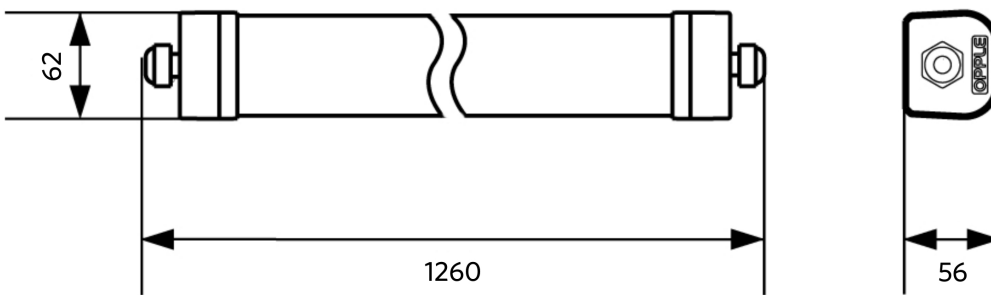

## Produktmaße (mm)

LEDWaterproof-E3 L600

LEDWaterproof-E3 L1200

LEDWaterproof-E3 L1500