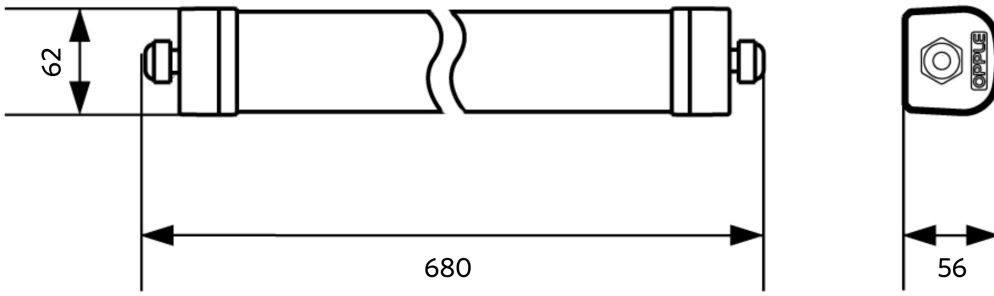

LEDWaterproof-E3 L1200

Produktmaße (mm)

LEDWaterproof-E3 L600