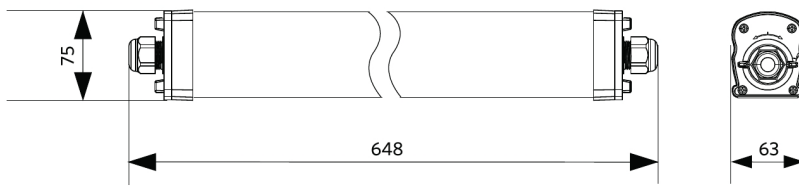

Produktmaße (mm)

LEDWaterproof-P4 L648