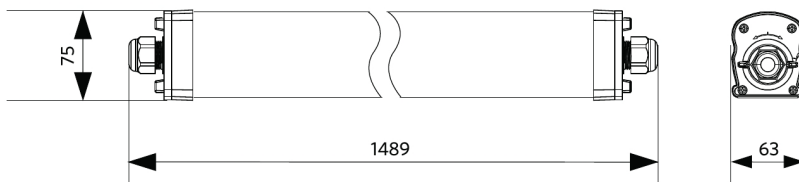

5 JAHRE GARANTIE

Produktmaße (mm)

LEDWaterproof-P4 L648

LEDWaterproof-P4 L1208

LEDWaterproof-P4 L1489

Installations-Varianten