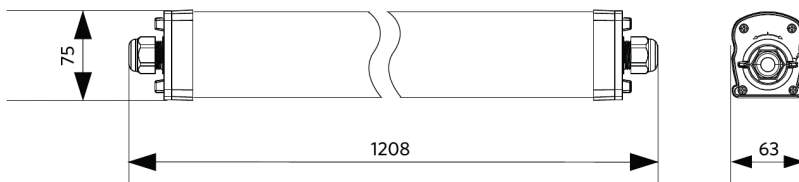

5 JAHRE GARANTIE

Produktmaße (mm)

LEDWaterproof-P4 L648

LEDWaterproof-P4 L1208

LEDWaterproof-P4 L1489

Installations-Varianten