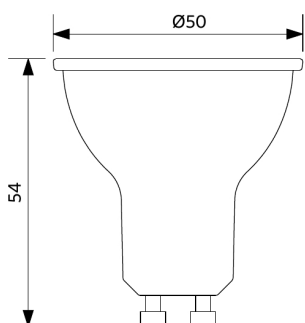

Condiciones de aplicación	
Temperatura operativa	-20-+40°C
Temperatura de aplicación	+25°C
Entorno de almacenamiento	-25-+50°C

3 AÑOS DE GARANTÍA

Esquema de dimensiones (mm)

LED-E-GU10-5,2W

LED-E-GU10-3,5W