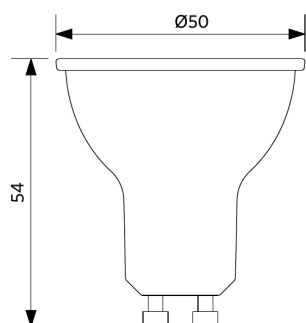

Esquema de dimensiones (mm)

LED-E-GU10-5,2W