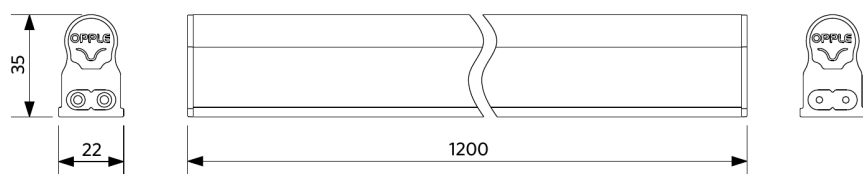

Regleta T5 EcoMax

- Tubo LED lineal
- Luz uniforme y difusa para crear un ambiente agradable
- Posibilidad de interconectar hasta 15 metros
- Con cable y piezas de conexión (fijas y flexibles)
- Con tapas transparentes
- Clips de montaje de acero inoxidable de libre posición

5 AÑOS DE GARANTÍA

Esquema de dimensiones (mm)

LED E T5 batten 600
LED P T5 batten 600

LED E T5 batten 1200
LED P T5 batten 1200

Accesorios

Accesorios incluidos