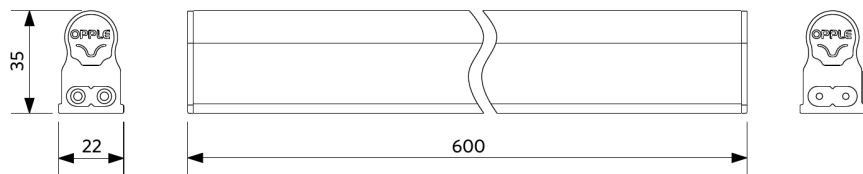

Regleta T5 EcoMax

- Tubo LED lineal
- Luz uniforme y difusa para crear un ambiente agradable
- Posibilidad de interconectar hasta 15 metros
- Con cable y piezas de conexión (fijas y flexibles)
- Con tapas transparentes
- Clips de montaje de acero inoxidable de libre posición

5 AÑOS DE GARANTÍA

Esquema de dimensiones (mm)

LED E T5 batten 600
LED P T5 batten 600

LED E T5 batten 1200
LED P T5 batten 1200

Accesorios

Accesorios incluidos