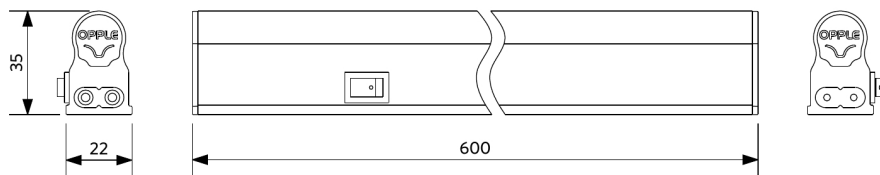

LED E T5 batten 600