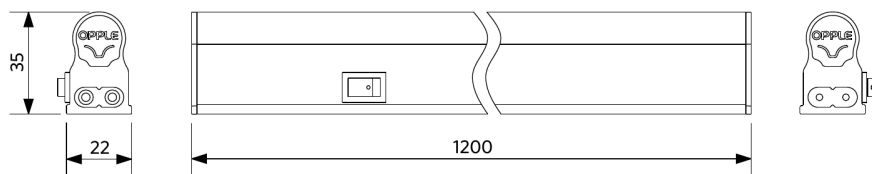

LED E T5 batten 1200