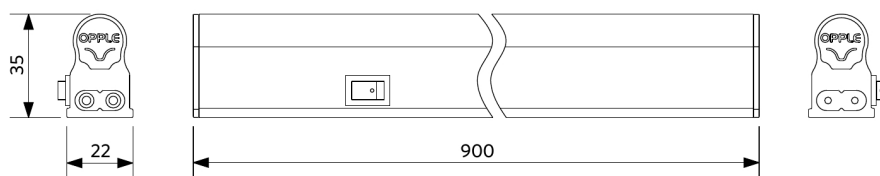

LED E T5 batten 900