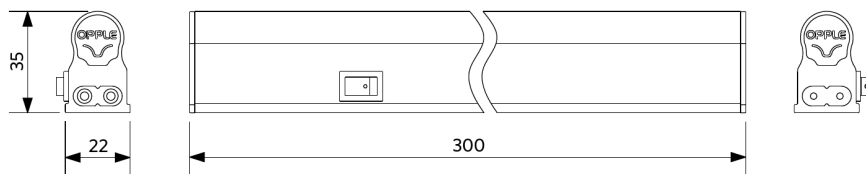

Esquema de dimensiones (mm)

LED E T5 batten 300