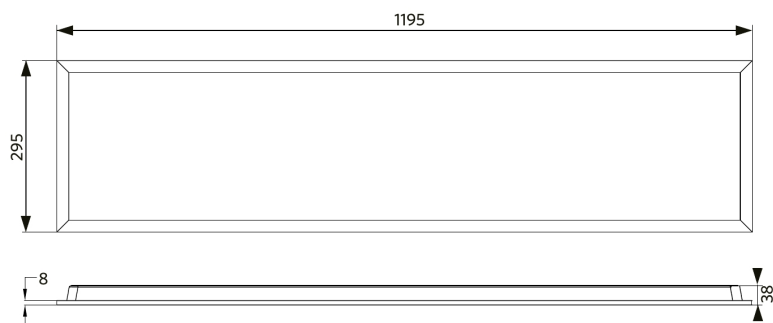

LEDPanelS-E4 Re295-32W