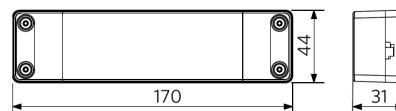

LEDPanelS-E4
Driver On/Off