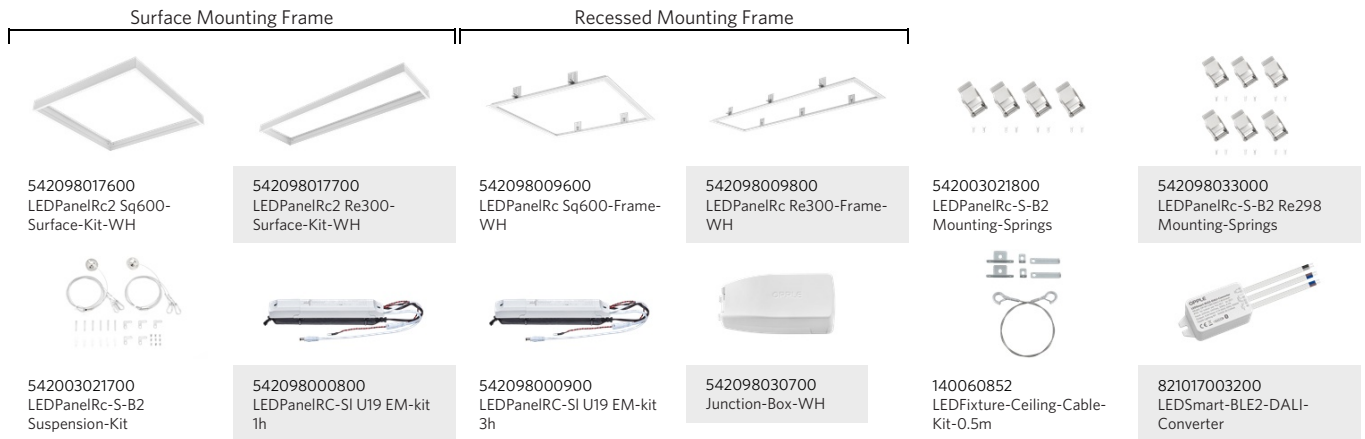

Accesorios

Especificaciones técnicas

Vida útil (L70)	60.000 h
Vida útil (L80)	50.000 h
Ciclos de encendido/apagado	100.000
Consistencia del color (SDCM)	3
Regulabilidad	On-Off / DALI2
Color de la carcasa	Blanco RAL9003
IRC	> 80
Grado de protección (IP)	IP20
Grado de resistencia (IK)	IK03
Clase de protección	II
Grupo riesgo (EN 62471)	RG0
Controlador incluido (Sí/No)	Sí
Prueba de filamento	650°C
PF	≥ 0,9

Suministro eléctrico

Frecuencia	50/60 Hz
Voltaje AC	220-240 V
DC input voltage	Ver anexo del catálogo
	Especificaciones de conexión
Longitud de cable 230V	1 m

Propiedades

Material de la carcasa	Aluminio
Material óptico	Poliestireno
Material de cierre	Poliestireno

Condiciones de aplicación

Temperatura operativa	-10-+45°C
Temperatura de aplicación	+25°C
Entorno de almacenamiento	-25-+50°C

5 AÑOS DE GARANTÍA