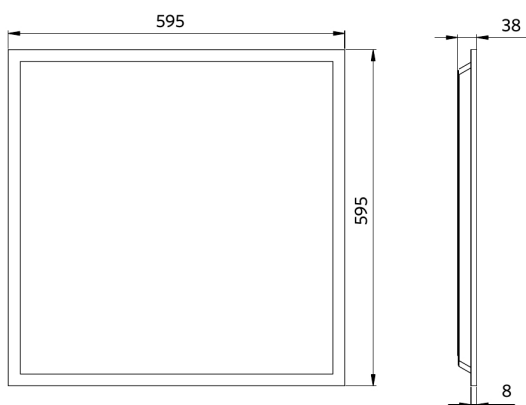

Esquema de dimensiones (mm)

LEDPanelS-E4 Sq595-32W