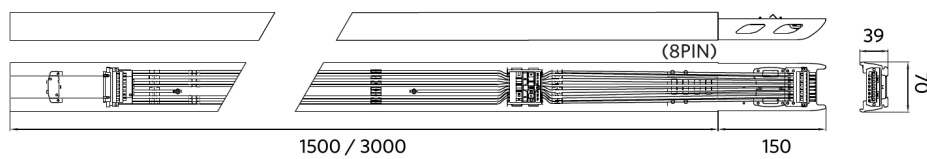

Esquema de dimensiones (mm)

LEDTrunking Mod

LEDTrunking Trunk 8

LEDTrunking Trunk 8
End part

Sensores de movimiento - Radio de detección

Instalación - Ceiling Mounted

Altura de instalación (m)	Sensor Probe L (m) (L1xL2)	Sensor Probe H (m) (L1xL2)
3	5.0x2.2	-
4	4.5x2.2	6.7x2.9
5	4.0x2.1	8.4x3.6
6	-	10.0x4.4
7	-	9.0x3.9
8	-	8.0x3.6
9	-	7.0x3.2
10	-	6.0x2.8