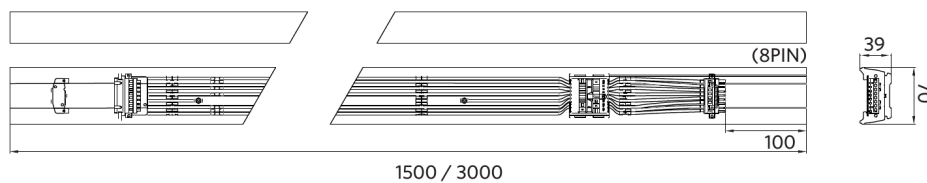

Esquema de dimensiones (mm)

LEDTrunking Mod

LEDTrunking Trunk 8

LEDTrunking Trunk 8
End part

Sensores de movimiento - Radio de detección

Instalación - Ceiling Mounted

Altura de instalación (m)	Sensor Probe L (m) (L1xL2)	Sensor Probe H (m) (L1xL2)
3	5.0x2.2	-
4	4.5x2.2	6.7x2.9
5	4.0x2.1	8.4x3.6
6	-	10.0x4.4
7	-	9.0x3.9
8	-	8.0x3.6
9	-	7.0x3.2
10	-	6.0x2.8