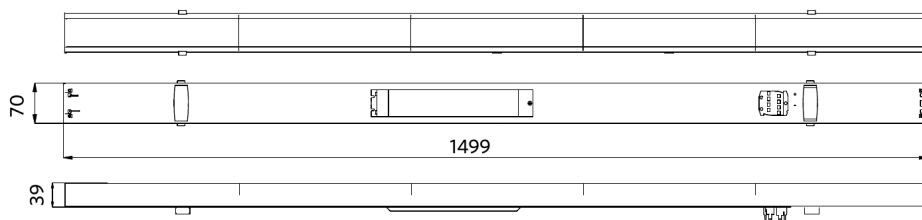

Esquema de dimensiones (mm)

LEDTrunking Mod

LEDTrunking Trunk 8

LEDTrunking Trunk 8
End part

Sensores de movimiento - Radio de detección

Instalación - Ceiling Mounted

Altura de instalación (m)	Sensor Probe L (m) (L1xL2)	Sensor Probe H (m) (L1xL2)
3	5.0x2.2	-
4	4.5x2.2	6.7x2.9
5	4.0x2.1	8.4x3.6
6	-	10.0x4.4
7	-	9.0x3.9
8	-	8.0x3.6
9	-	7.0x3.2
10	-	6.0x2.8