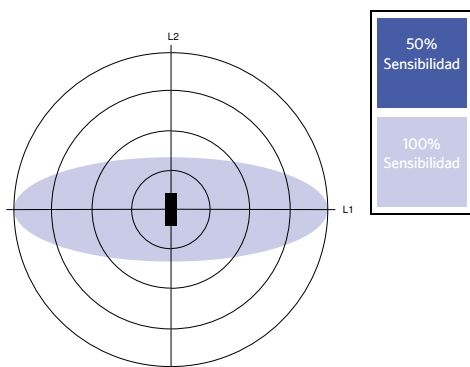

Esquema de dimensiones (mm)

LEDTrunking Mod

LEDTrunking Trunk 8

LEDTrunking Trunk 8
End part

Sensores de movimiento - Radio de detección

Instalación - Ceiling Mounted

Altura de instalación (m)	Sensor Probe L (m) (L1xL2)	Sensor Probe H (m) (L1xL2)
3	5.0x2.2	-
4	4.5x2.2	6.7x2.9
5	4.0x2.1	8.4x3.6
6	-	10.0x4.4
7	-	9.0x3.9
8	-	8.0x3.6
9	-	7.0x3.2
10	-	6.0x2.8