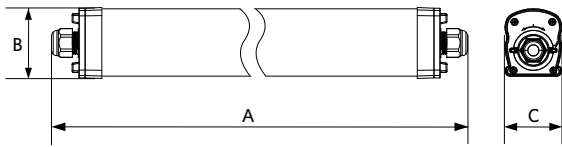

Especificaciones técnicas	
Vida útil (L70)	100,000 h
Vida útil (L80)	80,000 h
Vida útil (L90)	50,000 h
Ciclos de encendido/apagado	100,000
Consistencia del color (SDCM)	4
Regulabilidad	On-Off / DALI2 / BLE2
Ángulo del haz de luz	120°
Color de la carcasa	Gris RAL 7035
Número RAL	7035
IRC	> 80
Grado de protección (IP)	IP66
Grado de resistencia (IK)	IK08
Clase de protección	II
Grupo de riesgo (EN 62471)	RGO
Controlador incluido	Sí
Prueba de filamento	850°C
Tasa de fallo del controlador (con 5.000 horas)	< 1.0%
Factor de potencia	> 0.9
Alambre de entrada Ø (mm)	1mm ² - 2.5mm ²

Esquema de dimensiones (mm)

Type	A	B	C
L648	648	75	63
L1208	1208	75	63
L1489	1489	75	63

Posibilidades de instalación