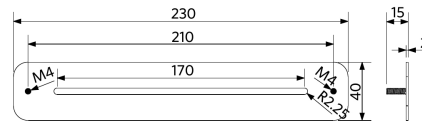

LED HC300
Bracket