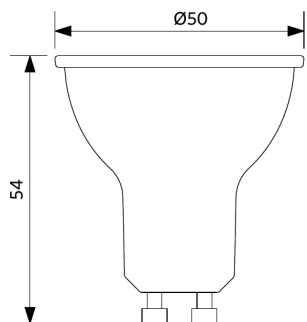

Mittapiirustus (mm)

LED-E-GU10-5,2W