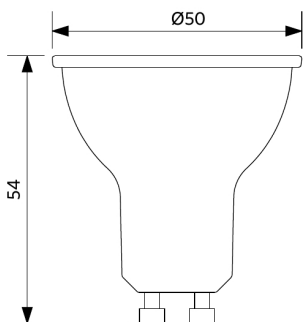

Käyttöolosuhteet

Toimintalämpötila	-20-+40°C
Käyttölämpötila	+25°C
Varastointilämpötila	-25-+50°C

Mittapiirustus (mm)

LED-E-GU10-5,2W

LED-E-GU10-3,5W

LED-E-GU10-7,5W