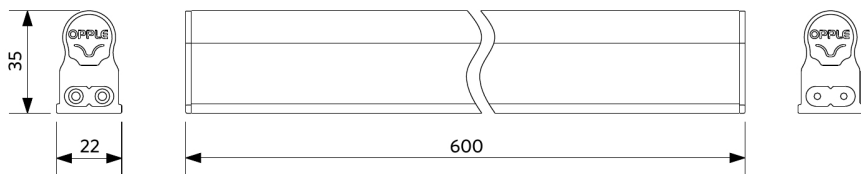

Mittapiirustus (mm)

LED E T5 batten 600
LED P T5 batten 600