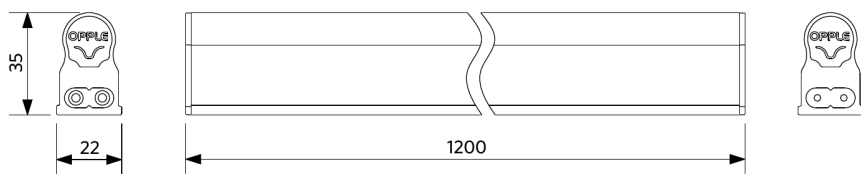

LED E T5 batten 1200
LED P T5 batten 1200