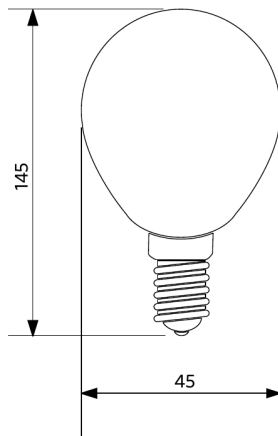

LED-E-P45-FILA