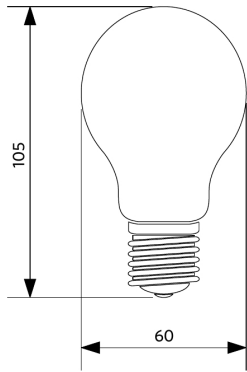

Tekniset tiedot

Polttoikä (h) (L70)	15.000 h
Päälle-/poiskytkentöjä	100.000
Himmennettävyyys	On-Off / Triac
Säteilykulma	360°
Väri	kirkas / himmeä
CRI	> 80

Sähkösyöttö

Taajuus	50/60 Hz
Nimellisjännitealue	220-240 V
DC input voltage	Ei

Käyttöolosuhteet

Toimintalämpötila	-20-+40°C
Käyttölämpötila	+25°C
Varastointilämpötila	-25-+50°C

Mittapiirustus (mm)

LED-E-A60-FILA