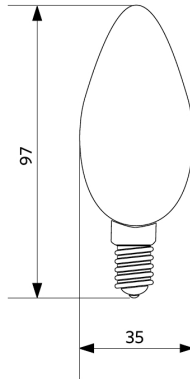

**Käyttöolosuhteet**

Toimintalämpötila	-20-+40°C
Käyttölämpötila	+25°C
Varastointilämpötila	-25-+50°C

**Mittapiirustus (mm)**

LED-E-A60-FILA

LED-E-B35-FILA

LED-E-G45-FILA

LED-E-P45-FILA

LED-E-ST64-FILA