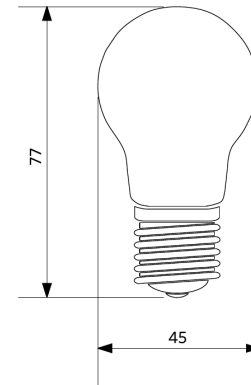

**Käyttöolosuhteet**

Toimintalämpötila	-20-+40°C
Käyttölämpötila	+25°C
Varastointilämpötila	-25-+50°C

**Mittapiirustus (mm)**

LED-E-A60-FILA

LED-E-B35-FILA

LED-E-G45-FILA

LED-E-P45-FILA

LED-E-ST64-FILA