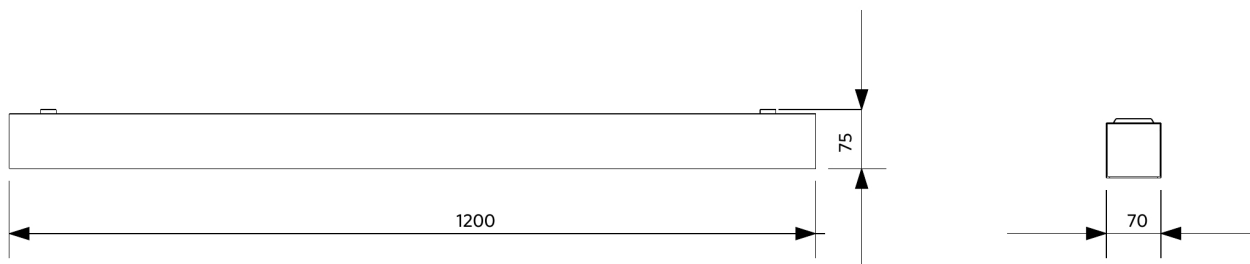

Tuotekoodi	Tuotenimi	Vastaava hehku-lamppu	Teho (W)	Valovirta (lm)	Valotehokkuus (lm/W)	UGR	Valonväri (K)	Paino (kg/kpl)
Hätävaloversio 3 tuntia, DALI								
549004003600	LEDLima L12-30W-3000-DALI-EM3	TL 1x54W	30	3300	110	≤22	3000	2,95
549004003700	LEDLima L12-30W-4000-DALI-EM3	TL 1x54W	30	3450	115	≤22	4000	2,95
549004003800	LEDLima L15-36W-3000-DALI-EM3	TL 1x80W	36	3960	110	≤22	3000	3,48
549004003900	LEDLima L15-36W-4000-DALI-EM3	TL 1x80W	36	4140	115	≤22	4000	3,48

Varusteet

Vaijeriripustus 1,5m.

Tekniset tiedot

Polttoikä (h) (L70)	70.000 h
Polttoikä (h) (L80)	50.000 h
Päälle-/poiskytkentöjä	100.000
Himmennettävyys	DALI / BLE2
Säteilykulma	70°
Väri	Alumiini
CRI	> 80
Kotelointiluokka (IP)	IP20
Iskunkestävyysluokka	IK02
Suojausluokka	I
Risk group (EN 62471)	RG0
Sisältää ohjauslaitteen	Kyllä
Hehkulankestävi	650°C
Tehokerroin	≥ 0,9

Sähkönsyöttö

Taajuus	50/60 Hz
Nimellisjännitealue	220-240 V
DC input voltage	Katso luettelon liite, Liitântätiedot

Mekaaniset ominaisuudet

Kotelon/suojuksen materiaali	alumiini
Optinen materiaali	Polykarbonaatti

Käyttöolosuhteet

Toimintalämpötila	-10-+45°C
Käyttölämpötila	+25°C
Varastointilämpötila	-25-+50°C

Mittapiirustus (mm)

LEDLima L12