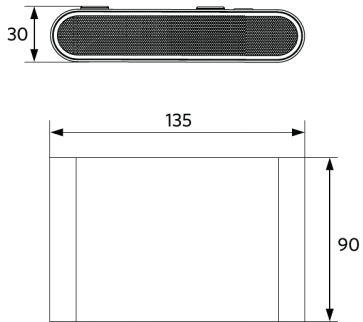

Mittapiirustus (mm)

LEDWall-Lucia-E Re135-6W