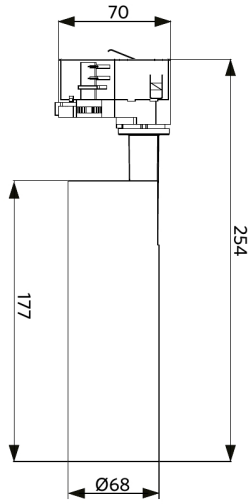

## Mittapiirustus (mm)

LEDspot3C-C-CS 10W

LEDspot3C-C-CS 20W

LEDspot3C-C-CS 30W

LEDspot3C-C-P 10W-Dim

LEDspot3C-C-P 20W

LEDspot3C-C-P 28W

LEDspot3C-C-P 28W-BLE