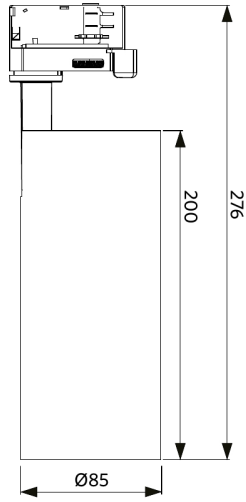

## Mittapiirustus (mm)

LEDspot3C-C-CS 10W

LEDspot3C-C-CS 20W

LEDspot3C-C-CS 30W

LEDspot3C-C-P 10W-Dim

LEDspot3C-C-P 20W

LEDspot3C-C-P 28W

LEDspot3C-C-P 28W-BLE