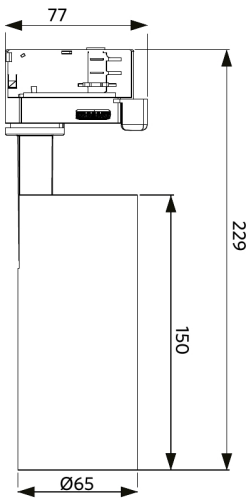

## Mittapiirustus (mm)

LEDspot3C-C-CS 10W

LEDspot3C-C-CS 20W

LEDspot3C-C-CS 30W

LEDspot3C-C-P 10W-Dim

LEDspot3C-C-P 20W

LEDspot3C-C-P 28W

LEDspot3C-C-P 28W-BLE