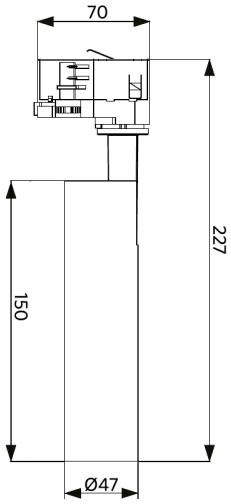

### Mekaaniset ominaisuudet

Kotelon/suojuksen materiaali	alumiini
Optinen materiaali	Alumiini
Linssin materiaali	Polykarbonaatti

## Mittapiirustus (mm)

LEDspot3C-C-CS 10W

LEDspot3C-C-CS 20W

LEDspot3C-C-CS 30W

LEDspot3C-C-P 10W-Dim

LEDspot3C-C-P 20W

LEDspot3C-C-P 28W

LEDspot3C-C-P 28W-BLE