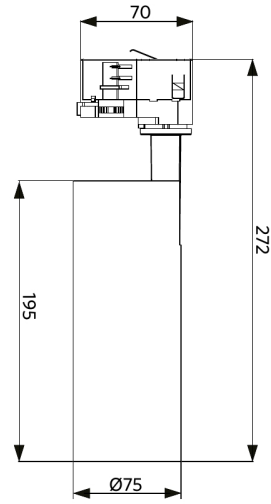

## Mittapiirustus (mm)

LEDspot3C-C-CS 10W

LEDspot3C-C-CS 20W

LEDspot3C-C-CS 30W

LEDspot3C-C-P 10W-Dim

LEDspot3C-C-P 20W

LEDspot3C-C-P 28W

LEDspot3C-C-P 28W-BLE