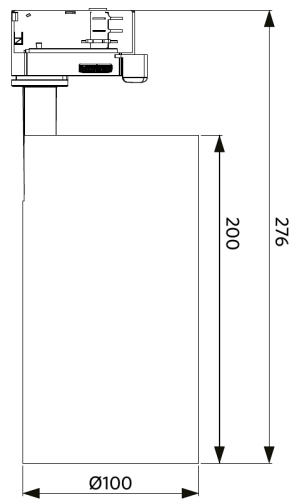

## Mittapiirustus (mm)

LEDspot3C-C-CS 10W

LEDspot3C-C-CS 20W

LEDspot3C-C-CS 30W

LEDspot3C-C-P 10W-Dim

LEDspot3C-C-P 20W

LEDspot3C-C-P 28W

LEDspot3C-C-P 28W-BLE