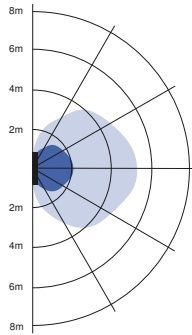

Motion Sensors - Tunnistusalue

Asennus - Seinäasennus
Suositeltava asennuskorkeus 1-2m