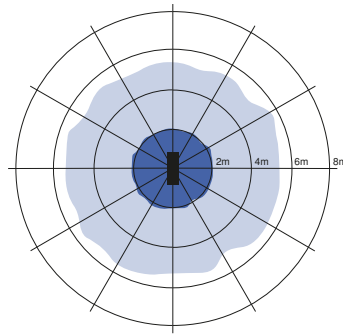

Asennus - Kattoasennus
Suositeltava asennuskorkeus 2.5-4m