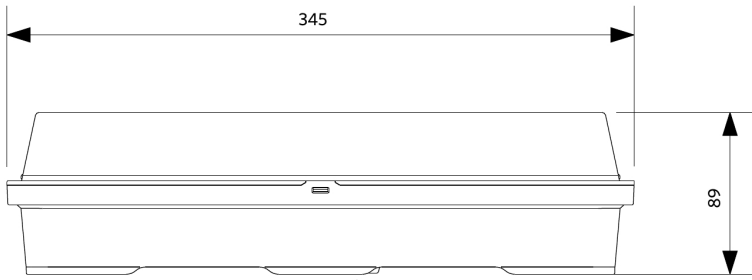

Mittapiirustus (mm)

LEDPorch-E Re120