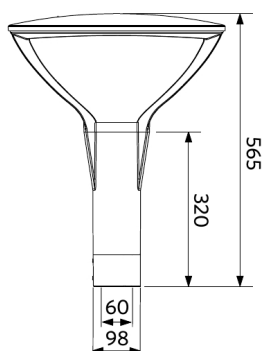

Katso lisätietoja teknisistä tiedoista liitteestä.

Varusteet

Tekniset tiedot

Polttoikä (h) (L70)	100.000 h
Polttoikä (h) (L80)	70.000 h
Päälle-/poiskytkentöjä	100.000
Väriyhtenäisyys (SDCM)	5
Himmennettävyyys	On-Off / DALI2
Väri	Harmaa RAL 870-3
CRI	> 70
Kotelointiluokka (IP)	IP66
Iskunkestävyysluokka	IK08
Suojausluokka	I
Risk group (EN 62471)	RG0
Sisältää ohjauslaitteen	Kyllä
Hehkulankatesti	850°C
Tehokerroin	≥ 0,9
Syöksyaalto	10 kV

Sähkösyöttö

Taajuus	50/60 Hz
Nimellisjännitealue	220-240 V
DC input voltage	Katso luettelon liite, Liitântätiedot

Mekaaniset ominaisuudet

Kotelon/suojuksen materiaali	alumiini
Optinen materiaali	Polykarbonaatti
Suojuksen materiaali	Karkaistu lasi
Tehokas tuulikuorma	1590 cm²
Korroosionkestävä	Kyllä

Käyttöolosuhteet

Toimintalämpötila	-30-+50°C
Käyttölämpötila	+25°C
Varastointilämpötila	-40-+60°C

Mittapiirustus (mm)

LEDPostTop-P
D60