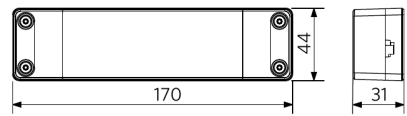

LEDPanelS-E4
Driver On/Off