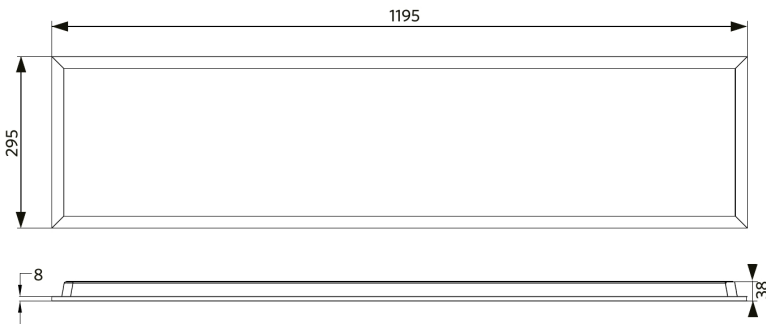

LEDPanelS-E4 Re295-32W