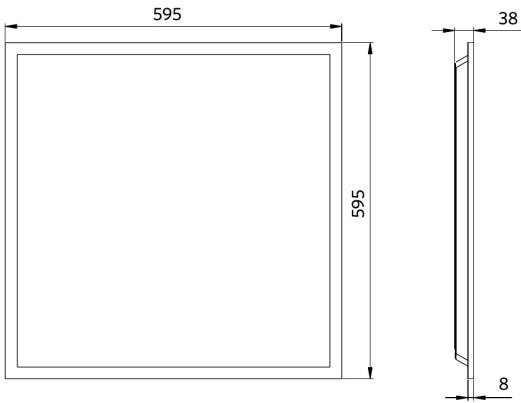

Mittapiirustus (mm)

LEDPanelS-E4 Sq595-32W