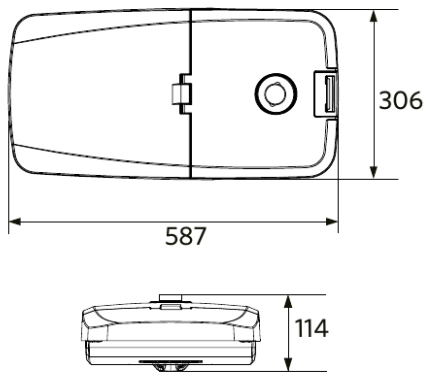

Sähkönkäyttö	
Taajuus	50/60 Hz
Nimellisjännitealue	220-240 V
DC input voltage	Katso luettelon liite, Liitännätiedot
Mekaaniset ominaisuudet	
Kotelon/suojuksen materiaali	alumiini
Optinen materiaali	Polykarbonaatti
Napahalkaisija Ø	48-76 mm
Tehokas tuulikuorma	1300 cm ² / 1800 cm ²
Koroosionkestävä	Kyllä
Käyttöolosuhteet	
Toimintalämpötila	-25-+45°C
Käyttölämpötila	+25°C
Varastointilämpötila	-40-+60°C

Mittapiirustus (mm)

LEDRoad-St-P2 Re488
On-Off & DALI2

LEDRoad-St-P2 Re488
Zhaga

LEDRoad-St-P2 Re587
On-Off & DALI2

LEDRoad-St-P2 Re587
Zhaga

LEDRoad-St-P2
Pole Adapter-Road-St-P2-60mm

LEDRoad-St-P2
Pole Adapter-Road-St-P2-76mm