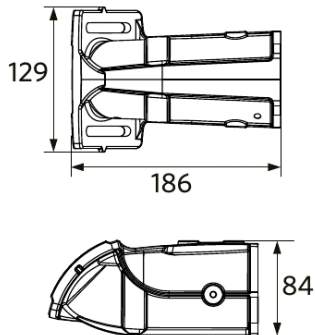

Sähkönkäyttö	
Taajuus	50/60 Hz
Nimellisjännitealue	220-240 V
DC input voltage	Katso luettelon liite, Liitännätiedot
Mekaaniset ominaisuudet	
Kotelon/suojuksen materiaali	alumiini
Optinen materiaali	Polykarbonaatti
Napahalkaisija Ø	48-76 mm
Tehokas tuulikuorma	1300 cm ² / 1800 cm ²
Koroosionkestävä	Kyllä
Käyttöolosuhteet	
Toimintalämpötila	-25-+45°C
Käyttölämpötila	+25°C
Varastointilämpötila	-40-+60°C

Mittapiirustus (mm)

LEDRoad-St-P2 Re488
On-Off & DALI2

LEDRoad-St-P2 Re488
Zhaga

LEDRoad-St-P2 Re587
On-Off & DALI2

LEDRoad-St-P2 Re587
Zhaga

LEDRoad-St-P2
Pole Adapter-Road-St-P2-60mm

LEDRoad-St-P2
Pole Adapter-Road-St-P2-76mm