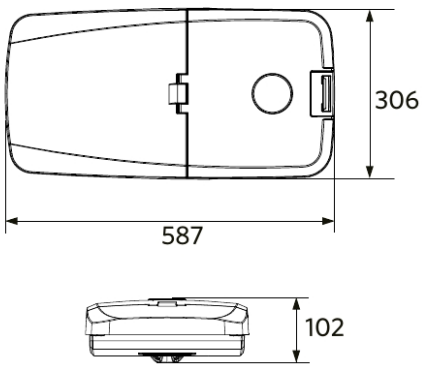

Sähkönkäyttö	
Taajuus	50/60 Hz
Nimellisjännitealue	220-240 V
DC input voltage	Katso luettelon liite, Liitännätiedot
Mekaaniset ominaisuudet	
Kotelon/suojuksen materiaali	alumiini
Optinen materiaali	Polykarbonaatti
Napahalkaisija Ø	48-76 mm
Tehokas tuulikuorma	1300 cm ² / 1800 cm ²
Koroosionkestävä	Kyllä
Käyttöolosuhteet	
Toimintalämpötila	-25-+45°C
Käyttölämpötila	+25°C
Varastointilämpötila	-40-+60°C

Mittapiirustus (mm)

LEDRoad-St-P2 Re488
On-Off & DALI2

LEDRoad-St-P2 Re488
Zhaga

LEDRoad-St-P2 Re587
On-Off & DALI2

LEDRoad-St-P2 Re587
Zhaga

LEDRoad-St-P2
Pole Adapter-Road-St-P2-60mm

LEDRoad-St-P2
Pole Adapter-Road-St-P2-76mm