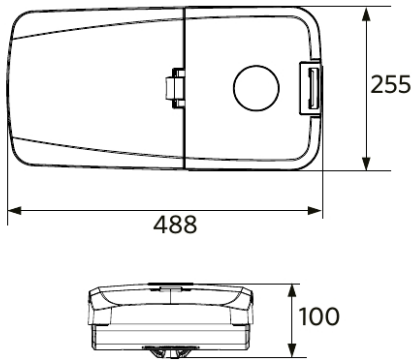

Mittapiirustus (mm)

LEDRoad-St-P2 Re488
On-Off & DALI2