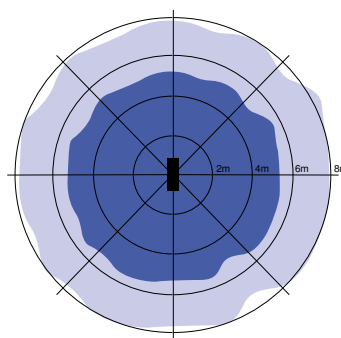

## Motion Sensors - Tunnistusalue

Asennus - Seinäasennus  
Suositeltava asennuskorkeus 1-4m

Asennus - Kattoasennus  
Suositeltava asennuskorkeus 2.5-10m