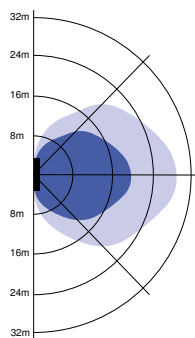

## Motion Sensors - Tunnistusalue

Asennus - Seinäasennus  
Suositeltava asennuskorkeus 1-4m

Asennus - Kattoasennus  
Suositeltava asennuskorkeus 2.5-10m