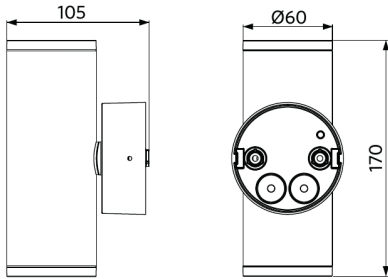

Tekniset tiedot	
Polttoikä (h) (L70)	50.000 h
Polttoikä (h) (L80)	30.000 h
Päälle-/poiskytkentöjä	100.000
Väriyhtenäisyys (SDCM)	4
Himmennettävyyys	On-Off
Väri	valkoinen / musta
CRI	> 80
Kotelointiluokka (IP)	IP65
Iskunkestävyysluokka	IK06
Suojausluokka	I
Risk group (EN 62471)	RG1
Sisältää ohjauslaitteen	Kyllä
Hehkulankatesti	650°C
Tehokerroin	≥ 0,9

Sähkösyöttö	
Taajuus	50/60 Hz
Nimellisjännitealue	220-240 V
DC input voltage	Katso luettelon liite, Liitântätiedot

Mekaaniset ominaisuudet	
Kotelon/suojuksen materiaali	alumiini
Optinen materiaali	Polykarbonaatti
Korrosionkestävä	n/a

Käyttöolosuhteet	
Toimintalämpötila	-30-+45°C
Käyttölämpötila	+25°C
Varastointilämpötila	-30-+60°C

Mittapiirustus (mm)

LEDWallSpot-E Rd60