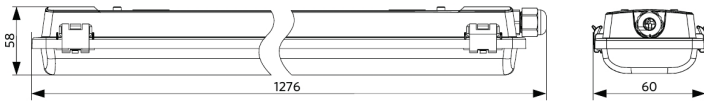

Tekniset tiedot		Sähkönsyöttö	
Säteilykulma	120°	Taajuus	50/60 Hz
Väri	Harmaa RAL 7035	Nimellisjännitealue	220-240 V
Kotelointiluokka (IP)	IP65	DC input voltage	Ei
Iskunkestävyysluokka	IK08	Mekaaniset ominaisuudet	
Tehokerroin	≥ 0,9	Runkomateriaali	Polykarbonaatti
Tulojohdon halkaisija	1mm ² - 2.5mm ²	UV:n kestävä	Kyllä
Sisäinen johdotus (mm ²)	3x2.5	Optinen materiaali	Polykarbonaatti
Tulokaapelin enimmäishalkaisija (mm)	7-11.5 mm	Kattokiinnikkeet	ruostumaton teräs

5 VUODEN TAKUU

CE

Mittapiirustus (mm)

LEDWaterproof-CLA Housing L600-T8-1x

LEDWaterproof-CLA Housing L600-T8-2x

LEDWaterproof-CLA Housing L1200-T8-1x

LEDWaterproof-CLA Housing L1200-T8-2x

LEDWaterproof-CLA Housing L1500-T8-1x