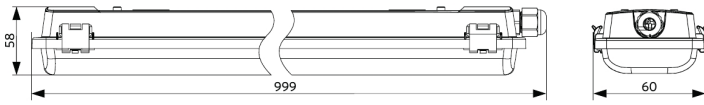

Mittapiirustus (mm)

LEDWaterproof-CLA Housing L600-T8-1x