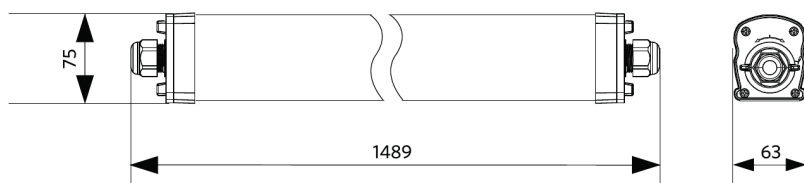

Käyttöolosuhteet

Toimintalämpötila	-30-+45°C
Käyttölämpötila	+25°C
Varastointilämpötila	-30-+50°C

Mittapiirustus (mm)

LEDWaterproof-P4 L648

LEDWaterproof-P4 L1208

LEDWaterproof-P4 L1489

Asennusvaihtoehdot