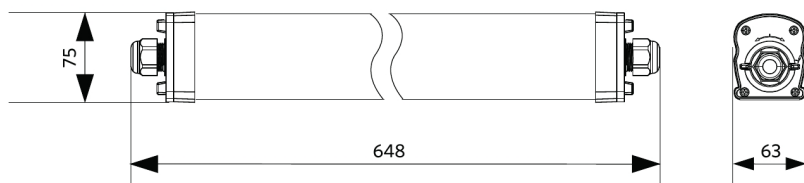

Mittapiirustus (mm)

LEDWaterproof-P4 L648