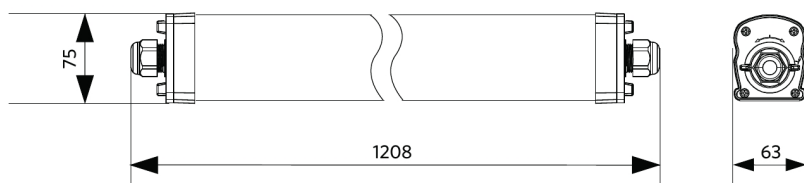

Käyttöolosuhteet

Toimintalämpötila	-30-+45°C
Käyttölämpötila	+25°C
Varastointilämpötila	-30-+50°C

Mittapiirustus (mm)

LEDWaterproof-P4 L648

LEDWaterproof-P4 L1208

LEDWaterproof-P4 L1489

Asennusvaihtoehdot