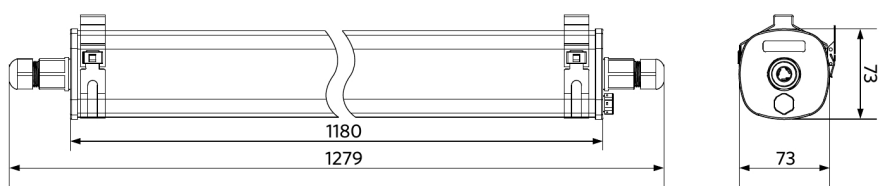

Mittapiirustus (mm)

LEDWaterproof SE-P L1250