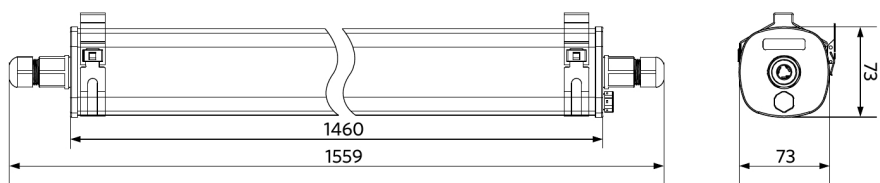

Käyttöolosuhteet	
Toimintalämpötila	-25-+45°C
Käyttölämpötila	+25°C
Varastointilämpötila	-30-+60°C

Mittapiirustus (mm)

LEDWaterproof SE-P L1250

LEDWaterproof SE-P L1550

Asennusvaihtoehdot