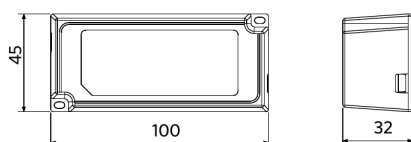

Conditions d'application	
Température de fonctionnement	-10-+40°C
Température d'application	+25°C
Environnement de stockage	-25-+50°C

Schéma de dimensions (mm)

LEDSpotRA HQ2

LEDSpotRA HQ2
Driver

Schémas diamètre d'encastrement (mm)