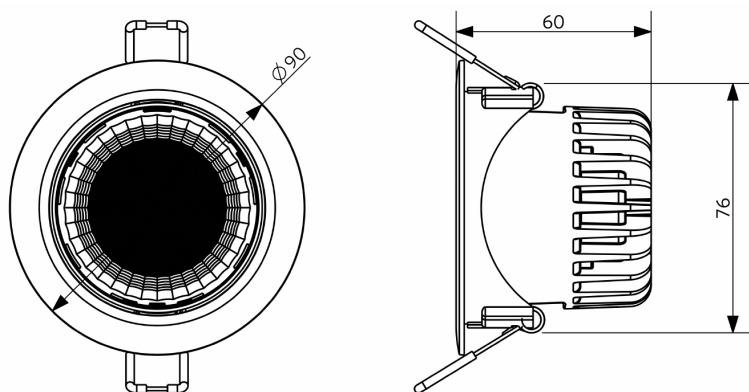

Caractéristiques	
Durée de vie (L70)	50.000 h
Durée de vie (L80)	30.000 h
Cycles marche/arrêt	100.000
Cohérence de couleur (SDCM)	3.4
Gradabilité	Triac
Angle de faisceau	40°
Angle d'inclinaison maximum	23°
Couleur de finition	Blanc RAL9003 / Aluminium brossé RAL 9022
IRC	> 80
UGR	≤ 16
IK	IK02
Classe de protection	II
Groupe de risque (EN 62471)	RG0
Pilote inclus (Oui/Non)	Oui
Essai au fil incandescent	850°C
Facteur de puissance	≥ 0,9

Alimentation électrique	
Fréquence	50/60 Hz
Tension AC	220-240 V
DC input voltage	Voir annexe du catalogue Connection Caractéristiques
Longueur de câble 230V	0.3 m

Propriétés mécaniques	
Structure	Aluminium + Polycarbonate
Matériau optique	Forme de dôme

Conditions d'application	
Température de fonctionnement	-10-+40°C
Température d'application	+25°C
Environnement de stockage	-25-+50°C

Schéma de dimensions (mm)

LEDSpotRA HQ2