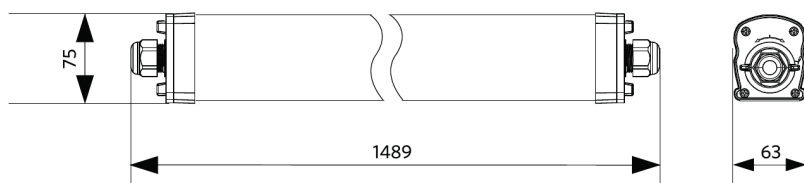

Schéma de dimensions (mm)

LEDWaterproof-P4 L648

LEDWaterproof-P4 L1208

LEDWaterproof-P4 L1489

Possibilités de montage