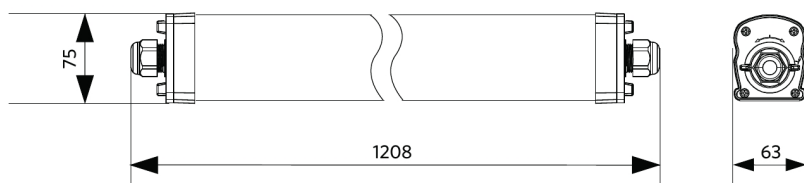

Schéma de dimensions (mm)

LEDWaterproof-P4 L648

LEDWaterproof-P4 L1208

LEDWaterproof-P4 L1489

Possibilités de montage