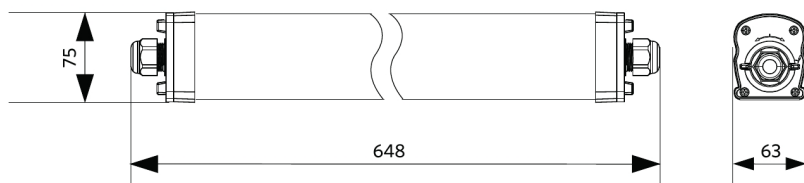

Schéma de dimensions (mm)

LEDWaterproof-P4 L648