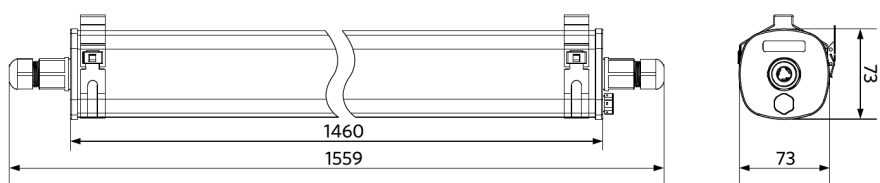

Conditions d'application	
Température de fonctionnement	-25-+45°C
Température d'application	+25°C
Environnement de stockage	-30-+60°C

Schéma de dimensions (mm)

LEDWaterproof SE-P L1250

LEDWaterproof SE-P L1550