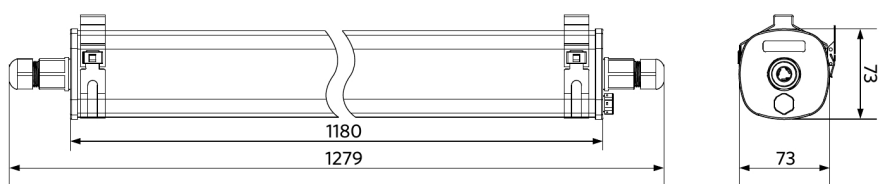

Schéma de dimensions (mm)

LEDWaterproof SE-P L1250