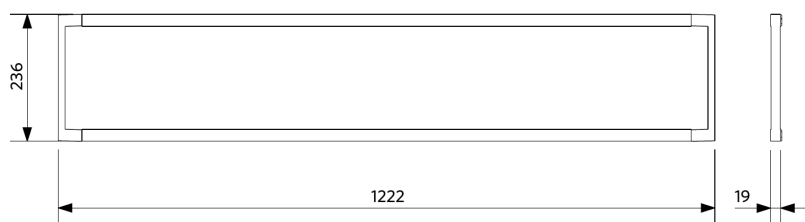

Schéma de dimensions (mm)

LEDPanelSp-Z