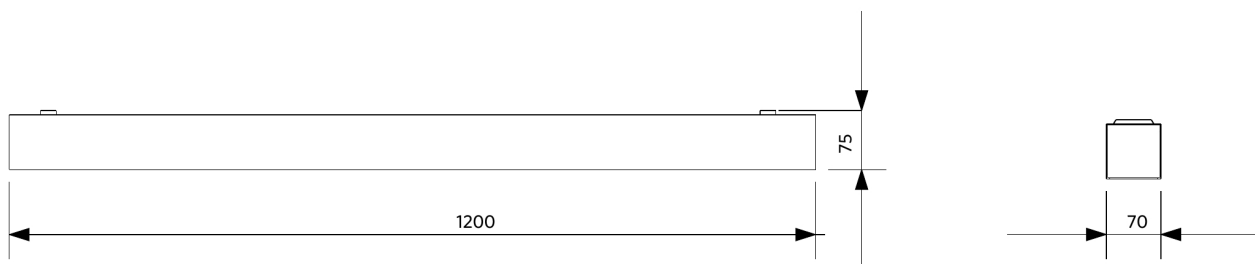

Codice prodotto	Descrizione	Equivalente (W)	Potenza (W)	Lumen reali	Efficienza (lm/W)	UGR	Temperatura di colore	Peso (kg/pz)
Versione illuminazione di emergenza 3 ore, DALI								
549004003600	LEDLima L12-30W-3000-DALI-EM3	TL 1x54W	30	3300	110	≤22	3000	2,95
549004003700	LEDLima L12-30W-4000-DALI-EM3	TL 1x54W	30	3450	115	≤22	4000	2,95
549004003800	LEDLima L15-36W-3000-DALI-EM3	TL 1x80W	36	3960	110	≤22	3000	3,48
549004003900	LEDLima L15-36W-4000-DALI-EM3	TL 1x80W	36	4140	115	≤22	4000	3,48

Accessori

Lunghezza cavo di sospensione 1.5 m.

Specifiche tecniche		Specifiche elettriche	
Durata (L70)	70.000 h	Frequenza	50/60 Hz
Durata (L80)	50.000 h	Tensione nominale	220-240 V
Cicli on/off	100.000	Tensione di ingresso DC	Vedi appendice del catalogo Specifiche di connessione
Dimmerabilità	DALI / BLE2		
Angolo del fascio luminoso	70°	Specifiche materiali	
Colore della finitura	Alluminio	Materiale del corpo	Alluminio
CRI	> 80	Materiale dell'ottica	Policarbonato
Grado di protezione (IP)	IP20	Condizioni di applicazione	
Resistenza agli urti	IK02	Temperatura operativa	-10-+45°C
Classe di isolamento	I	Temperatura ambiente media	+25°C
Gruppo di rischio (EN 62471)	RG0	Ambiente di stoccaggio	-25-+50°C
Apparecchio cablato	Sì		
Prova del filo incandescente	650°C		
Fattore di potenza	≥ 0,9		

Disegni tecnici (mm)

LEDLima L12