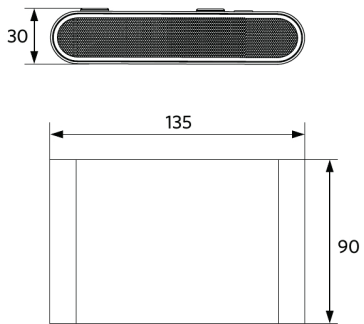

Disegni tecnici (mm)

LEDWall-Lucia-E Re135-6W