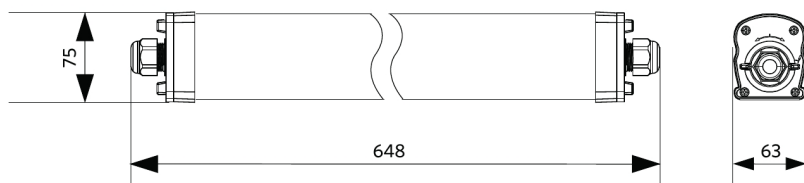

Disegni tecnici (mm)

LEDWaterproof-P4 L648