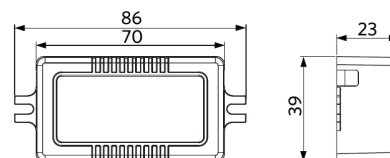

LEDSpotRA-Ava-E2
Driver