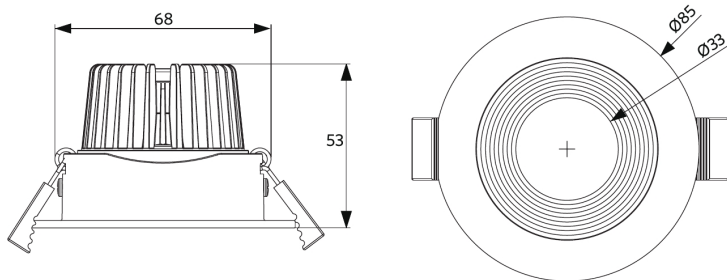

5 JAAR GARANTIE

Technische specificaties	
Levensduur (L70)	50.000 u
Levensduur (L80)	30.000 u
Aan-/Uit-cycli	100.000
Kleurconsistentie (SDCM)	4
Dimbaarheid	Triac
Bundelhoek	30°
Maximale kantelhoek	25°
Afwerking	Geborsteld Aluminium / Mat wit / Zwart
CRI	> 80
Beschermingsgraad (IP)	IP44
Slagvastheid	IK02
Beschermingsklasse	II
Risicogroep (EN 62471)	RG0
Voorschakelapparaat inbegrepen	Ja
Gloeidraadtest	750°C
Vermogensfactor	≥ 0,9

Elektrische aansluiting	
Frequentie	50/60 Hz
Nom. spanning	220-240 V
DC ingangsspanning	Zie catalogusbijlage Aansluitwaarden
230V Kabellengte	0.3 m

Materiaal eigenschappen	
Materiaal behuizing	Aluminium
Materiaal optiek	Polycarbonaat

Toepassingscondities	
Bedrijfstemperatuur	-10-+45°C
Gebruikstemperatuur	+25°C
Opslagtemperatuur	-25-+50°C

Maatschets (mm)

LEDSpotRA-Ava-E2