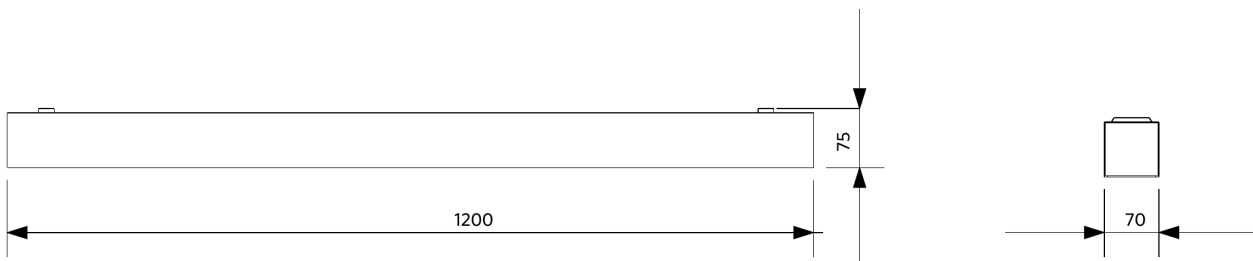

Artikelcode	Artikelomschrijving	Equivalent (W)	Vermogen (W)	Lumen	Efficiëntie (lm/W)	UGR	CCT (K)	Gewicht (kg/st)
Noodversie 3 uur, DALI								
549004003600	LEDLima L12-30W-3000-DALI-EM3	TL 1x54W	30	3300	110	≤22	3000	2,95
549004003700	LEDLima L12-30W-4000-DALI-EM3	TL 1x54W	30	3450	115	≤22	4000	2,95
549004003800	LEDLima L15-36W-3000-DALI-EM3	TL 1x80W	36	3960	110	≤22	3000	3,48
549004003900	LEDLima L15-36W-4000-DALI-EM3	TL 1x80W	36	4140	115	≤22	4000	3,48

Accessoires

Pendellengte 1,5 meter.

Technische specificaties		Elektrische aansluiting	
Levensduur (L70)	70.000 u	Frequentie	50/60 Hz
Levensduur (L80)	50.000 u	Nom. spanning	220-240 V
Aan-/Uit-cycli	100.000	DC ingangsspanning	Zie catalogusbijlage
Dimbaarheid	DALI / BLE2	Aansluitwaarden	
Bundelhoek	70°	Materiaal eigenschappen	
Afwerking	Aluminium	Materiaal behuizing	Aluminium
CRI	> 80	Materiaal optiek	Polycarbonaat
Beschermingsgraad (IP)	IP20	Toepassingscondities	
Slagvastheid	IK02	Bedrijfstemperatuur	-10-+45°C
Beschermingsklasse	I	Gebruikstemperatuur	+25°C
Risicogroep (EN 62471)	RG0	Opslagtemperatuur	-25-+50°C
Voorschakelapparaat inbegrepen	Ja		
Gloeidraadtest	650°C		
Vermogensfactor	≥ 0,9		

Maatschets (mm)

LEDLima L12